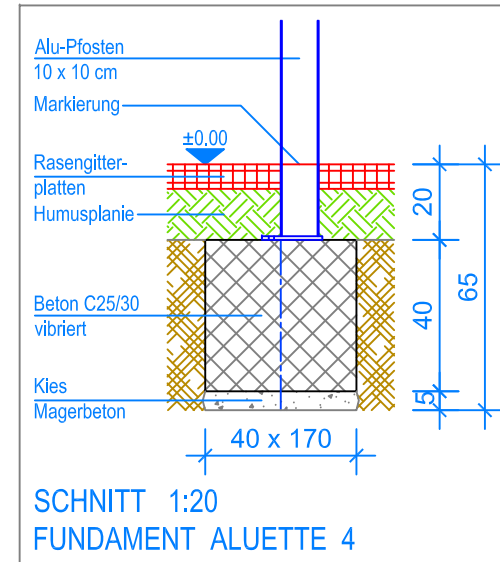

GRUNDRISS 1:50

- Aussenkante Rasengitterplatten
- - - Fallraum

**Fuchs Thun AG**  
 Tempelstrasse 11, CH-3608 Thun  
 Tel. 033 334 30 00  
 Internet: www.fuchsthun.ch  
 E-Mail: info@fuchsthun.ch  
 Bureau de vente:  
 Case postale, CH-1782 Belfaux  
 Tél. 079 314 64 50

Objekt: Fundamentplan mit Rasengitterplatten: 3.67.12 Spielanlage Lausanne		
Dat.: 24.08.2016	Rev.: 30.01.2019 - MT	PLNr.: 3.67.12
Gez.: Silvia Meyer	Rev.: -	Mst.: 1:50 / 1:20