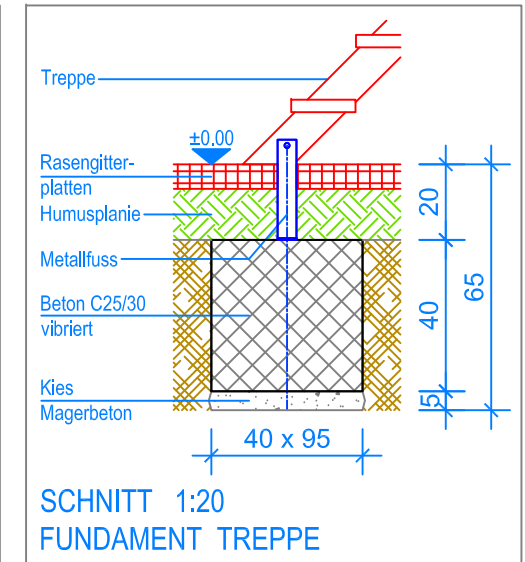

GRUNDRISS 1:50

- Aussenkante Rasengitterplatten
- - - Fallraum

**Fuchs Thun AG**  
 Tempelstrasse 11, CH-3608 Thun  
 Tel. 033 334 30 00  
 Internet: www.fuchsthun.ch  
 E-Mail: info@fuchsthun.ch  
 Bureau de vente:  
 Case postale, CH-1782 Belfaux  
 Tél. 079 314 64 50

Objekt: Fundamentplan mit Rasengitterplatten: 3.67.12 Spielanlage Lausanne		
Dat.: 24.08.2016	Rev.: 30.01.2019 - MT	PLNr.: 3.67.12
Gez.: Silvia Meyer	Rev.: -	Mst.: 1:50 / 1:20