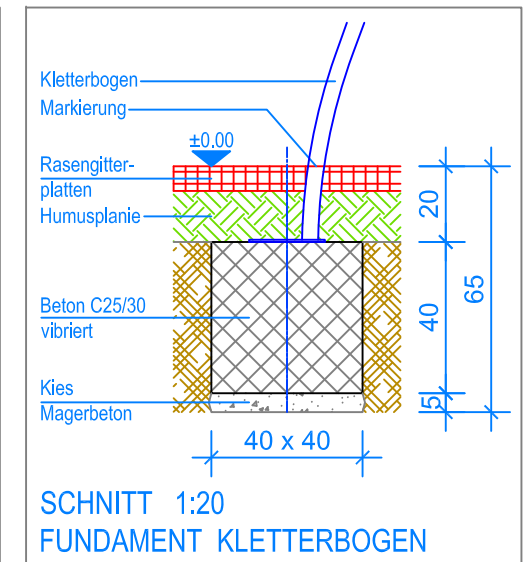

GRUNDRISS 1:50

- Aussenkante Rasengitterplatten
- - - Fallraum

**Fuchs Thun AG**  
 Tempelstrasse 11, CH-3608 Thun  
 Tel. 033 334 30 00  
 Internet: www.fuchsthun.ch  
 E-Mail: info@fuchsthun.ch  
 Bureau de vente:  
 Case postale, CH-1782 Belfaux  
 Tél. 079 314 64 50

Objekt: Fundamentplan mit Rasengitterplatten: 3.67.12 Spielanlage Lausanne		
Dat.: 24.08.2016	Rev.: 30.01.2019 - MT	PLNr.: 3.67.12
Gez.: Silvia Meyer	Rev.: -	Mst.: 1:50 / 1:20