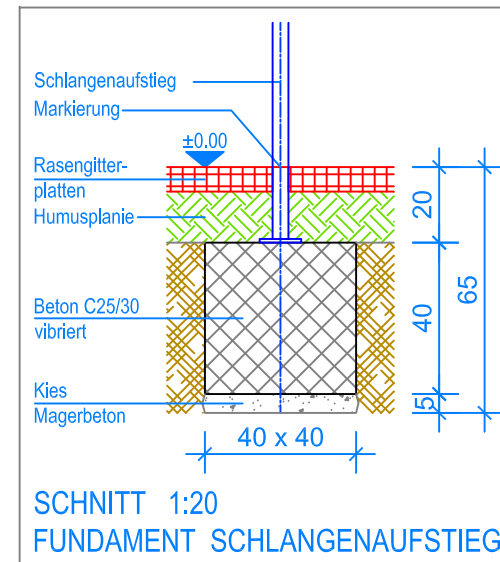

GRUNDRISS 1:50

- Aussenkante Rasengitterplatten
- - - Fallraum

**Fuchs Thun AG**  
 Tempelstrasse 11, CH-3608 Thun  
 Tel. 033 334 30 00  
 Internet: www.fuchsthun.ch  
 E-Mail: info@fuchsthun.ch  
 Bureau de vente:  
 Case postale, CH-1782 Belfaux  
 Tél. 079 314 64 50

Objekt: Fundamentplan mit Rasengitterplatten: 3.67.12 Spielanlage Lausanne		
Dat.: 24.08.2016	Rev.: 30.01.2019 - MT	PLNr.: 3.67.12
Gez.: Silvia Meyer	Rev.: -	Mst.: 1:50 / 1:20