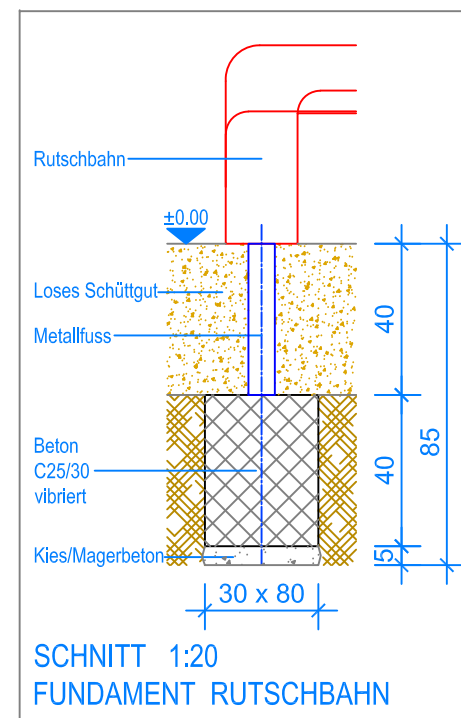

GRUNDRISS 1:50

— Aussenkante loses Schüttgut
 - - - Fallraum

Fuchs Thun AG
 Tempelstrasse 11, CH-3608 Thun
 Tel. 033 334 30 00
 Internet: www.fuchsthun.ch
 E-Mail: info@fuchsthun.ch
 Bureau de vente:
 Case postale, CH-1782 Belfaux
 Tél. 079 314 64 50

Objekt: Fundamentplan loses Schüttgut: 3.67.12 Spielanlage Lausanne		
Dat.: 19.07.2013	Rev.: 30.01.2019 - MT	PLNr.: 3.67.12
Gez.: Silvia Meyer	Rev.: -	Mst.: 1:50 / 1:20