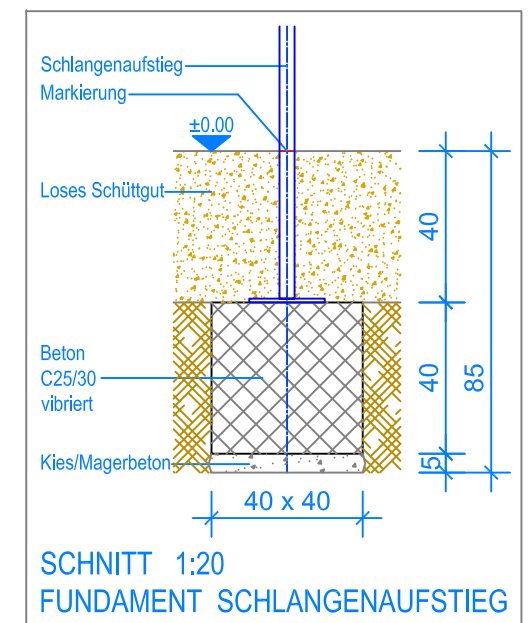

GRUNDRISS 1:50

— Aussenkante loses Schüttgut
 - - - Fallraum

Fuchs Thun AG
 Tempelstrasse 11, CH-3608 Thun
 Tel. 033 334 30 00
 Internet: www.fuchsthun.ch
 E-Mail: info@fuchsthun.ch
 Bureau de vente:
 Case postale, CH-1782 Belfaux
 Tél. 079 314 64 50

Objekt: Fundamentplan loses Schüttgut: 3.67.12 Spielanlage Lausanne		
Dat.: 19.07.2013	Rev.: 30.01.2019 - MT	PLNr.: 3.67.12
Gez.: Silvia Meyer	Rev.: -	Mst.: 1:50 / 1:20