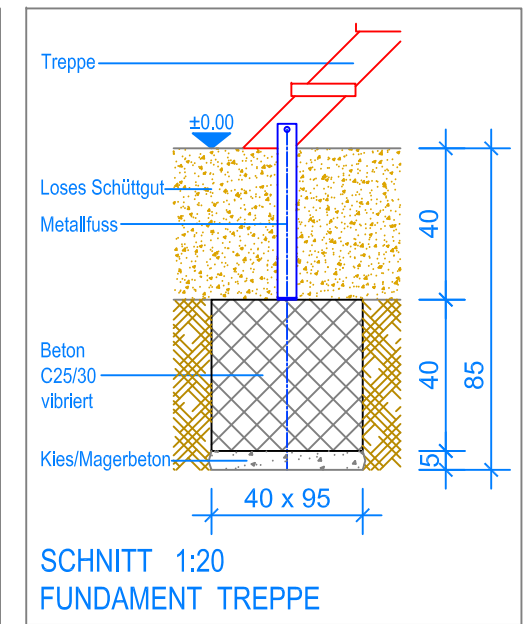

GRUNDRISS 1:50

— Aussenkante loses Schüttgut
 - - - Fallraum

Fuchs Thun AG
 Tempelstrasse 11, CH-3608 Thun
 Tel. 033 334 30 00
 Internet: www.fuchsthun.ch
 E-Mail: info@fuchsthun.ch
 Bureau de vente:
 Case postale, CH-1782 Belfaux
 Tél. 079 314 64 50

Objekt: Fundamentplan loses Schüttgut: 3.67.12 Spielanlage Lausanne		
Dat.: 19.07.2013	Rev.: 30.01.2019 - MT	PLNr.: 3.67.12
Gez.: Silvia Meyer	Rev.: -	Mst.: 1:50 / 1:20