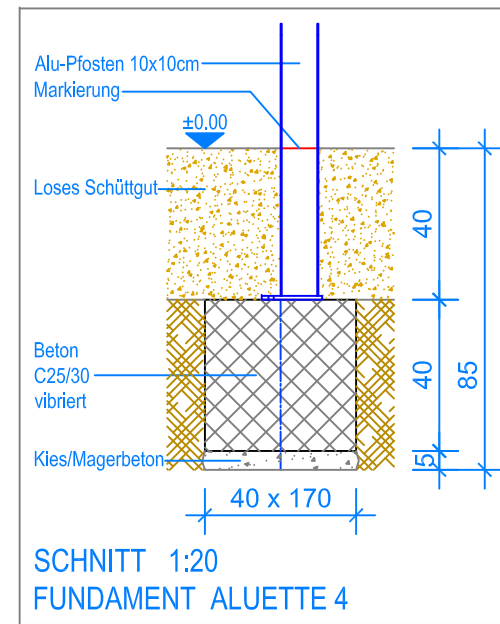

GRUNDRISS 1:50

— Aussenkante loses Schüttgut
 - - - Fallraum

Fuchs Thun AG
 Tempelstrasse 11, CH-3608 Thun
 Tel. 033 334 30 00
 Internet: www.fuchsthun.ch
 E-Mail: info@fuchsthun.ch
 Bureau de vente:
 Case postale, CH-1782 Belfaux
 Tél. 079 314 64 50

Objekt: Fundamentplan loses Schüttgut: 3.67.12 Spielanlage Lausanne		
Dat.: 19.07.2013	Rev.: 30.01.2019 - MT	PLNr.: 3.67.12
Gez.: Silvia Meyer	Rev.: -	Mst.: 1:50 / 1:20