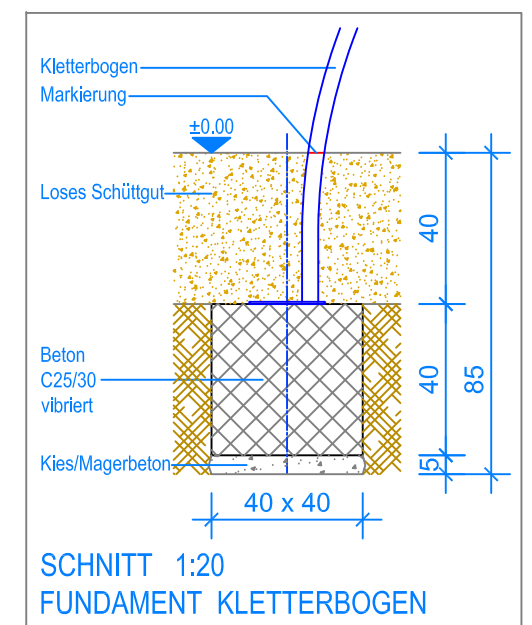

GRUNDRISS 1:50

— Aussenkante loses Schüttgut
 - - - Fallraum

Fuchs Thun AG
 Tempelstrasse 11, CH-3608 Thun
 Tel. 033 334 30 00
 Internet: www.fuchsthun.ch
 E-Mail: info@fuchsthun.ch
 Bureau de vente:
 Case postale, CH-1782 Belfaux
 Tél. 079 314 64 50

Objekt: Fundamentplan loses Schüttgut: 3.67.12 Spielanlage Lausanne		
Dat.: 19.07.2013	Rev.: 30.01.2019 - MT	PLNr.: 3.67.12
Gez.: Silvia Meyer	Rev.: -	Mst.: 1:50 / 1:20