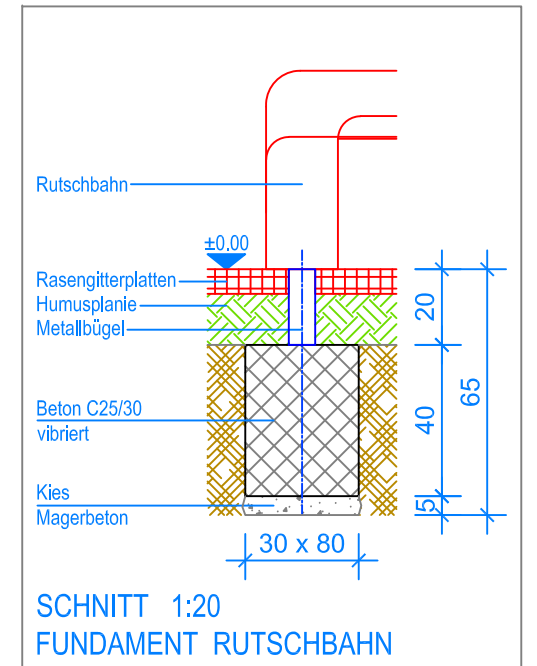

Fuchs Thun AG
Tempelstrasse 11, CH-3608 Thun
Tel. 033 334 30 00
Internet: www.fuchsthun.ch
E-Mail: info@fuchsthun.ch
Conseil et vente Suisse romande
Tél. 079 314 64 50

Objekt: Fundamentplan Rasengitterplatten:
3.67.03 Aluette 4 - PH = + 140 cm

Dat.: 27.01.2015	Rev.: 23.01.2019 - MT	PLNr.: 3.67.03
Gez.: Silvia Meyer	Rev.: 03.04.2024 - MT	Mst.: 1:50 / 1:20