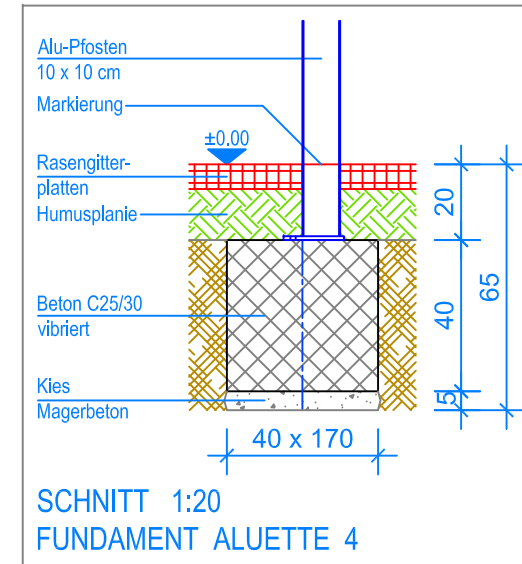

GRUNDRISS 1:50

- Aussenkante Rasengitterplatten
- - - Fallraum

Fuchs Thun AG
 Tempelstrasse 11, CH-3608 Thun
 Tel. 033 334 30 00
 Internet: www.fuchsthun.ch
 E-Mail: info@fuchsthun.ch
 Conseil et vente Suisse romande
 Tél. 079 314 64 50

Objekt: Fundamentplan Rasengitterplatten:
 3.67.03 Aluette 4 - PH = + 140 cm

Dat.: 27.01.2015	Rev.: 23.01.2019 - MT	PLNr.: 3.67.03
Gez.: Silvia Meyer	Rev.: 03.04.2024 - MT	Mst.: 1:50 / 1:20