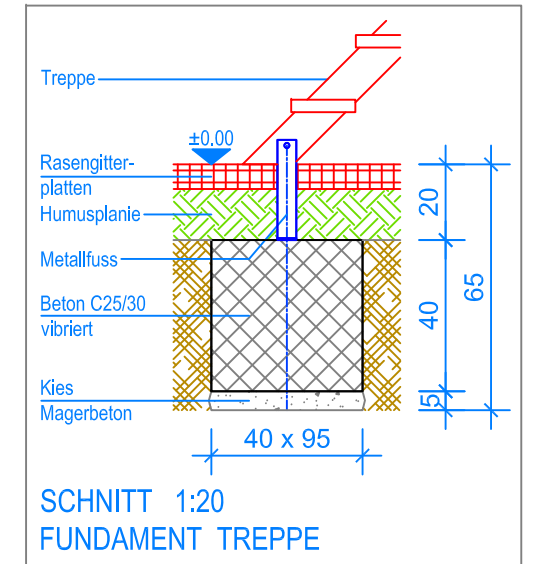

GRUNDRISS 1:50

- Aussenkante Rasengitterplatten
- - - Fallraum

Fuchs Thun AG
 Tempelstrasse 11, CH-3608 Thun
 Tel. 033 334 30 00
 Internet: www.fuchsthun.ch
 E-Mail: info@fuchsthun.ch
 Conseil et vente Suisse romande
 Tél. 079 314 64 50

Objekt: Fundamentplan Rasengitterplatten:
 3.67.03 Aluette 4 - PH = + 140 cm

Dat.: 27.01.2015	Rev.: 23.01.2019 - MT	PLNr.: 3.67.03
Gez.: Silvia Meyer	Rev.: 03.04.2024 - MT	Mst.: 1:50 / 1:20