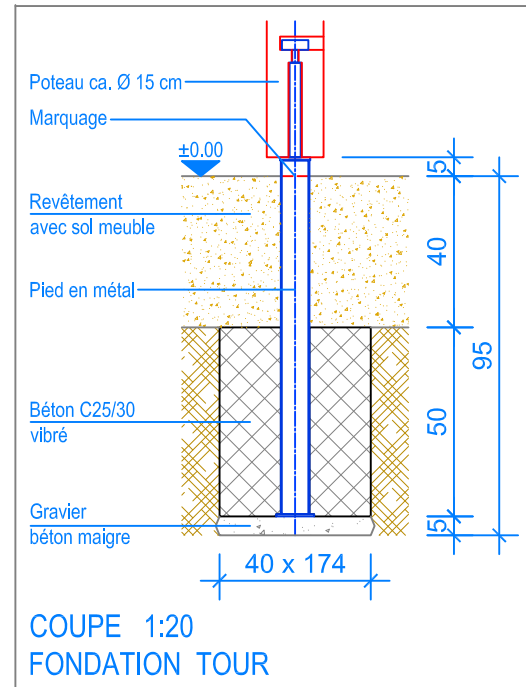

PLAN 1:50

Les installations de jeux en bois châtaignier sont des constructions uniques et peuvent présenter des modifications lors de la mise en oeuvre!
 Les fondations sont à définir et contrôler après construction et montage du jeux.