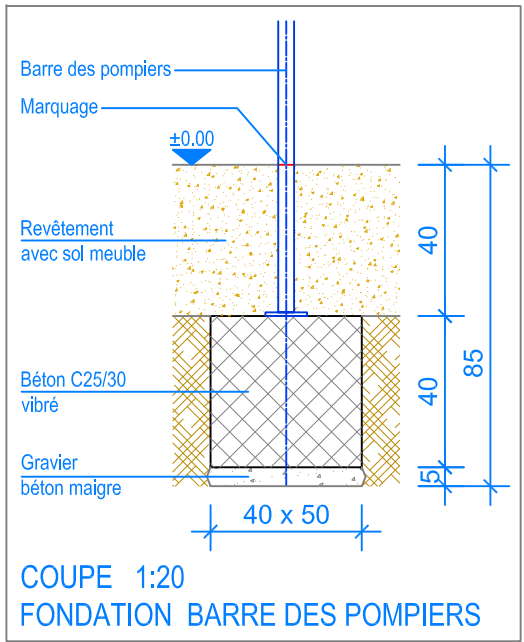

PLAN 1:50

Les installations de jeux en bois châtaignier sont des constructions uniques et peuvent présenter des modifications lors de la mise en oeuvre!
 Les fondations sont à définir et contrôler après construction et montage du jeux.