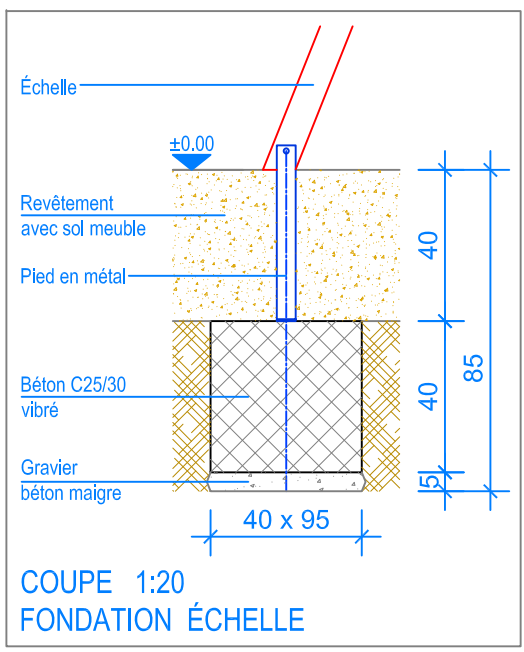

PLAN 1:50

Les installations de jeux en bois châtaignier sont des constructions uniques et peuvent présenter des modifications lors de la mise en oeuvre!
 Les fondations sont à définir et contrôler après construction et montage du jeux.