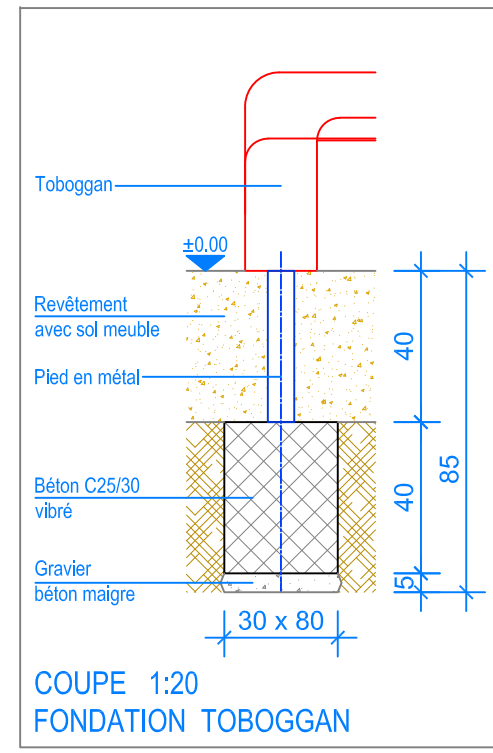

PLAN 1:50

Les installations de jeux en bois châtaignier sont des constructions uniques et peuvent présenter des modifications lors de la mise en oeuvre!
 Les fondations sont à définir et contrôler après construction et montage du jeux.