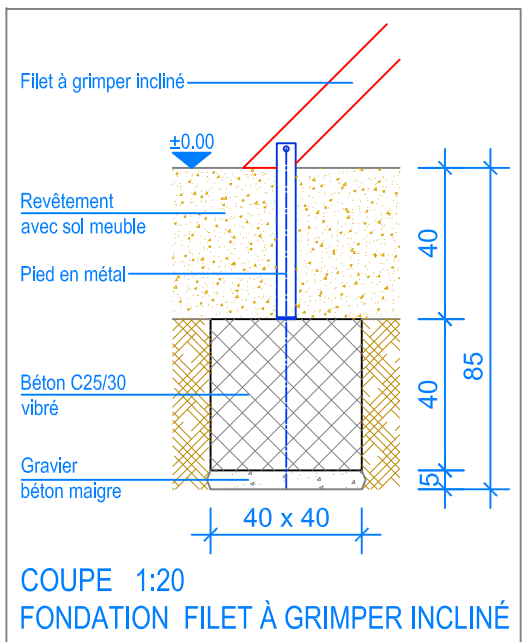

PLAN 1:50

Les installations de jeux en bois châtaignier sont des constructions uniques et peuvent présenter des modifications lors de la mise en oeuvre!
 Les fondations sont à définir et contrôler après construction et montage du jeux.