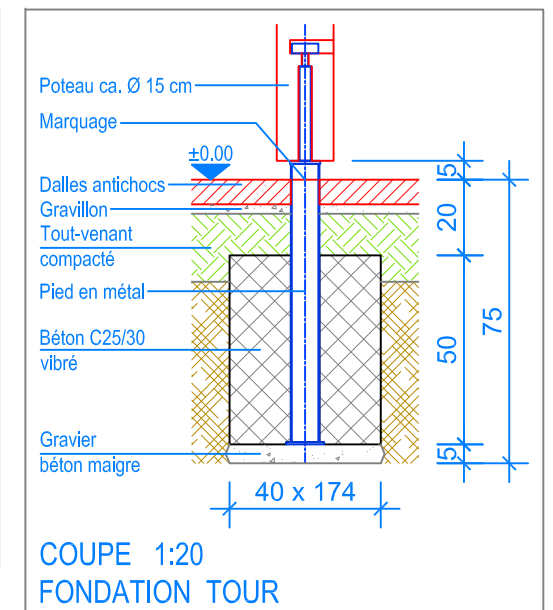

PLAN 1:50

Les installations de jeux en bois châtaignier sont des constructions uniques et peuvent présenter des modifications lors de la mise en oeuvre!
 Les fondations sont à définir et contrôler après construction et montage du jeux.