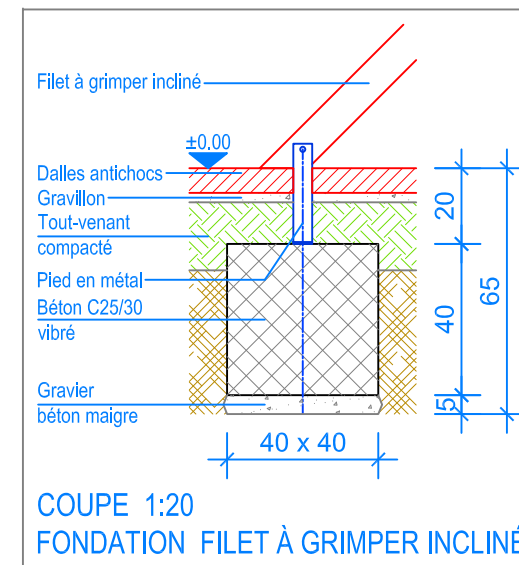

PLAN 1:50

Les installations de jeux en bois châtaignier sont des constructions uniques et peuvent présenter des modifications lors de la mise en oeuvre!
 Les fondations sont à définir et contrôler après construction et montage du jeux.