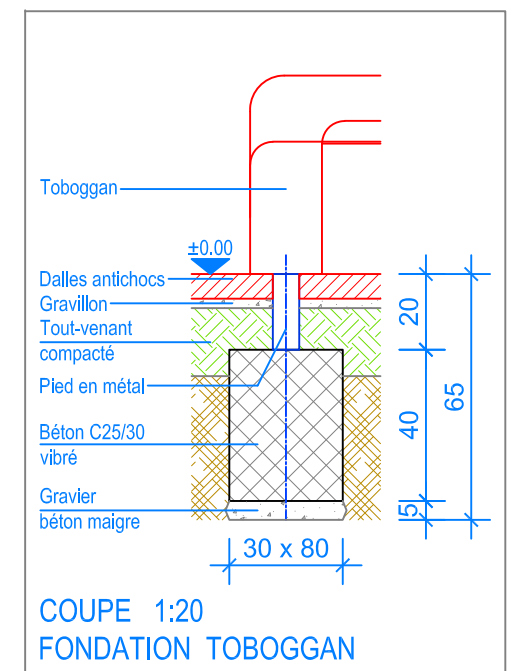

PLAN 1:50

Les installations de jeux en bois châtaignier sont des constructions uniques et peuvent présenter des modifications lors de la mise en oeuvre!
 Les fondations sont à définir et contrôler après construction et montage du jeux.