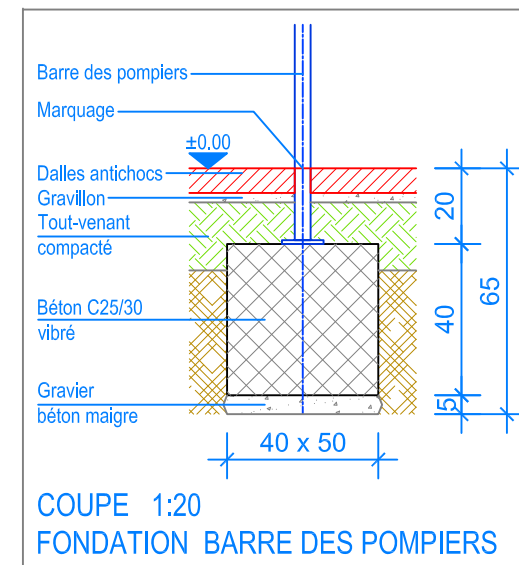

PLAN 1:50

Les installations de jeux en bois châtaignier sont des constructions uniques et peuvent présenter des modifications lors de la mise en oeuvre!
 Les fondations sont à définir et contrôler après construction et montage du jeux.