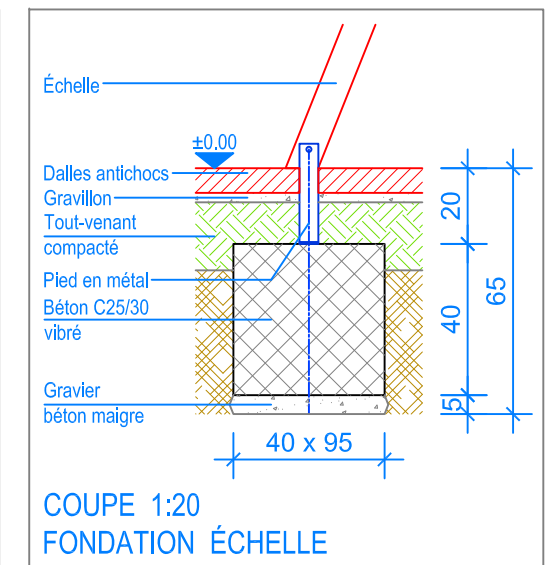

PLAN 1:50

Les installations de jeux en bois châtaignier sont des constructions uniques et peuvent présenter des modifications lors de la mise en oeuvre!
 Les fondations sont à définir et contrôler après construction et montage du jeux.