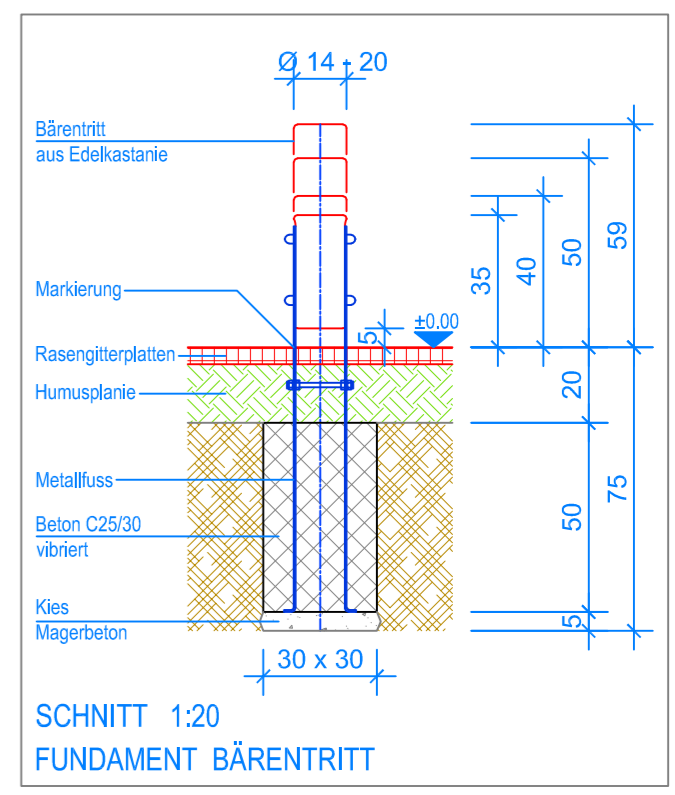

GRUNDRISS 1:50

Spielanlagen aus Edelkastanienholz sind Unikate und können in den Massen bei der Ausführung noch variieren! Die Position der Fundamente kann erst bei der Montage genau kontrolliert werden.

— Aussenkante Rasengitterplatten
- - - Fallraum