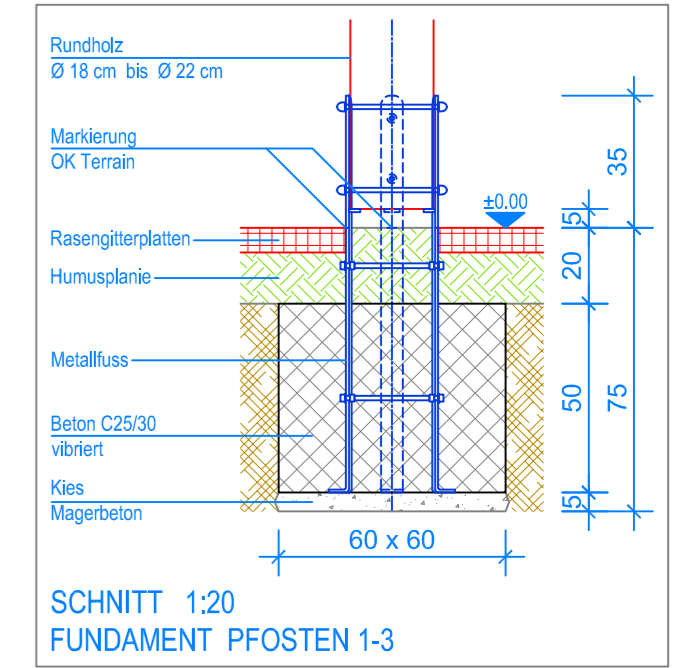

GRUNDRISS 1:50

Spielanlagen aus Edelkastanienholz sind Unikate und können in den Massen bei der Ausführung noch variieren! Die Position der Fundamente kann erst bei der Montage genau kontrolliert werden.

— Aussenkante Rasengitterplatten
- - - Fallraum