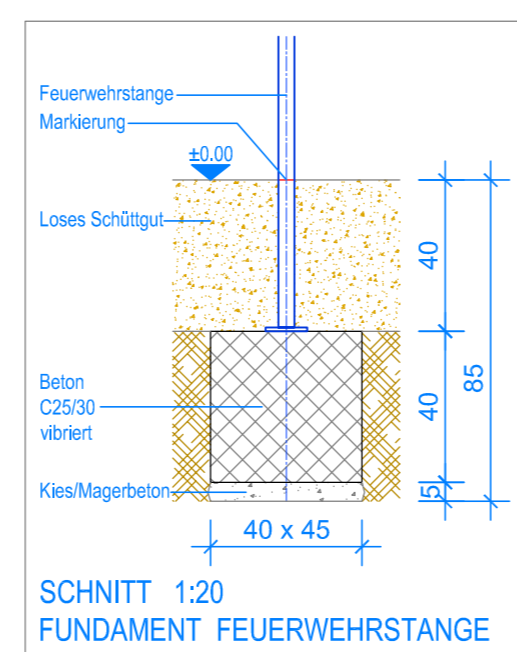

Fuchs Thun AG
Tempelstrasse 11, CH-3608 Thun
Tel. 033 334 30 00
Internet: www.fuchsthun.ch
E-Mail: info@fuchsthun.ch
Consell et vente Suisse romande
Tél. 079 314 64 50

Objekt: Fundamentplan loses Schüttgut: 3.62.56 Spielanlage Sanetsch aus Edelkastanie		
Dat.: 23.05.2018	Rev.: 31.01.2022 - MT	PLNr.: 3.62.56
Gez.: Silvia Meyer	Rev.: 19.04.2023 - MT	Mst.: 1:50 / 1:20