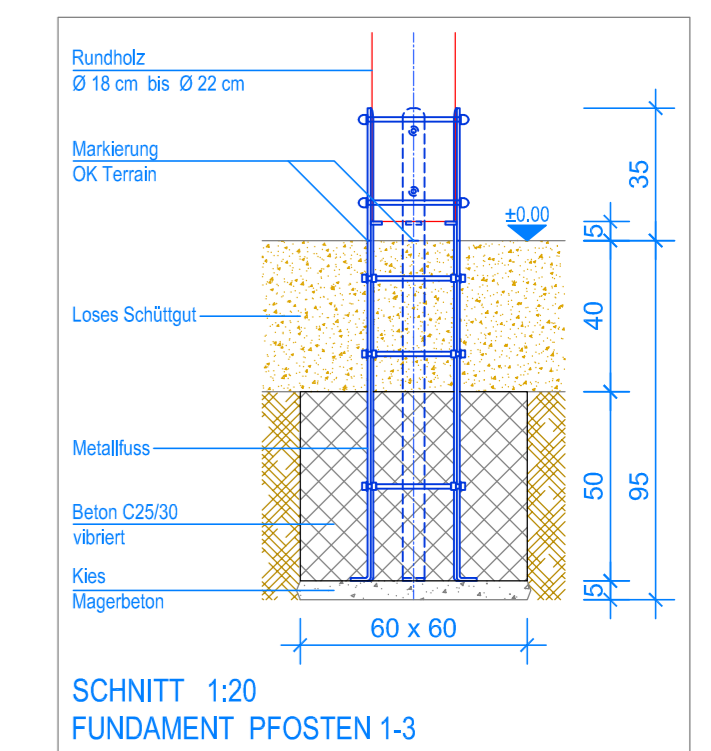

GRUNDRISS 1:50

Spielanlagen aus Edelkastanienholz sind Unikate und können in den Massen bei der Ausführung noch variieren!
Die Position der Fundamente kann erst bei der Montage genau kontrolliert werden.

Objekt: Fundamentplan loses Schüttgut: 3.62.56 Spielanlage Sanetsch aus Edelkastanie		
Dat.: 23.05.2018	Rev.: 31.01.2022 - MT	PLNr.: 3.62.56
Gez.: Silvia Meyer	Rev.: 19.04.2023 - MT	Mst.: 1:50 / 1:20