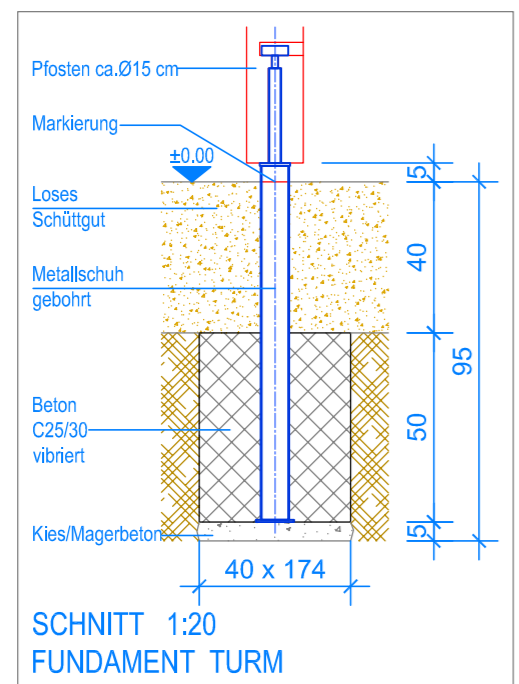

Fuchs Thun AG
Tempelstrasse 11, CH-3608 Thun
Tel. 033 334 30 00
Internet: www.fuchsthun.ch
E-Mail: info@fuchsthun.ch
Consell et vente Suisse romande
Tél. 079 314 64 50

Objekt: Fundamentplan loses Schüttgut: 3.62.56 Spielanlage Sanetsch aus Edelkastanie		
Dat.: 23.05.2018	Rev.: 31.01.2022 - MT	PLNr.: 3.62.56
Gez.: Silvia Meyer	Rev.: 19.04.2023 - MT	Mst.: 1:50 / 1:20