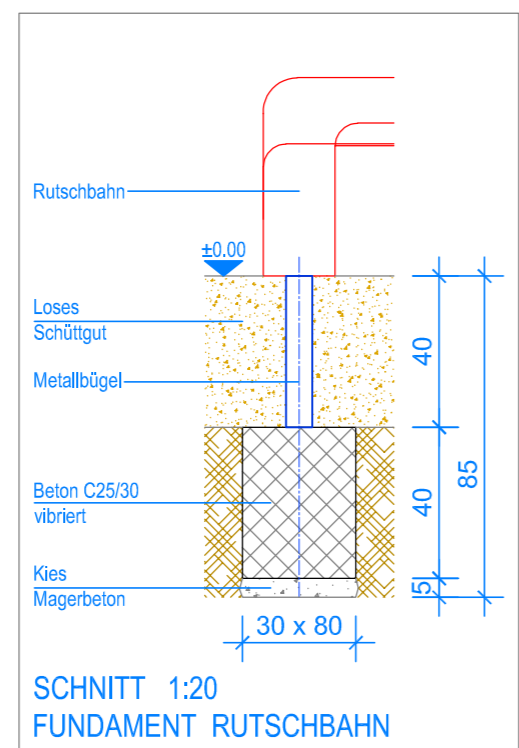

Fuchs Thun AG
Tempelstrasse 11, CH-3608 Thun
Tel. 033 334 30 00
Internet: www.fuchsthun.ch
E-Mail: info@fuchsthun.ch
Consell et vente Suisse romande
Tél. 079 314 64 50

Objekt: Fundamentplan loses Schüttgut: 3.62.56 Spielanlage Sanetsch aus Edelkastanie		
Dat.: 23.05.2018	Rev.: 31.01.2022 - MT	PLNr.: 3.62.56
Gez.: Silvia Meyer	Rev.: 19.04.2023 - MT	Mst.: 1:50 / 1:20