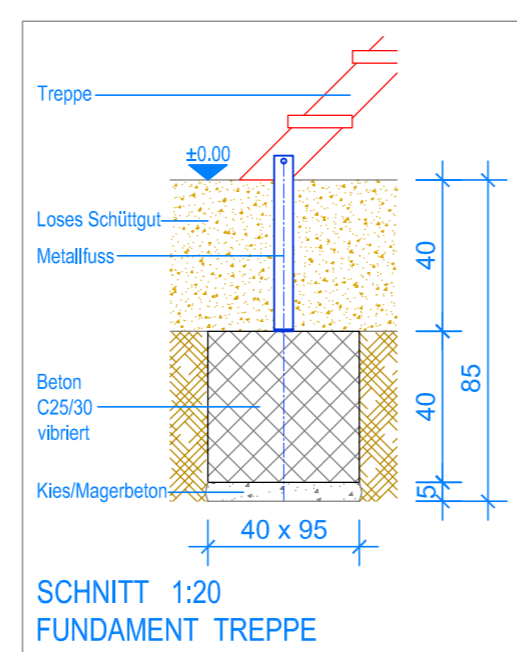

Fuchs Thun AG
Tempelstrasse 11, CH-3608 Thun
Tel. 033 334 30 00
Internet: www.fuchsthun.ch
E-Mail: info@fuchsthun.ch
Consell et vente Suisse romande
Tél. 079 314 64 50

Objekt: Fundamentplan loses Schüttgut: 3.62.56 Spielanlage Sanetsch aus Edelkastanie		
Dat.: 23.05.2018	Rev.: 31.01.2022 - MT	PLNr.: 3.62.56
Gez.: Silvia Meyer	Rev.: 19.04.2023 - MT	Mst.: 1:50 / 1:20