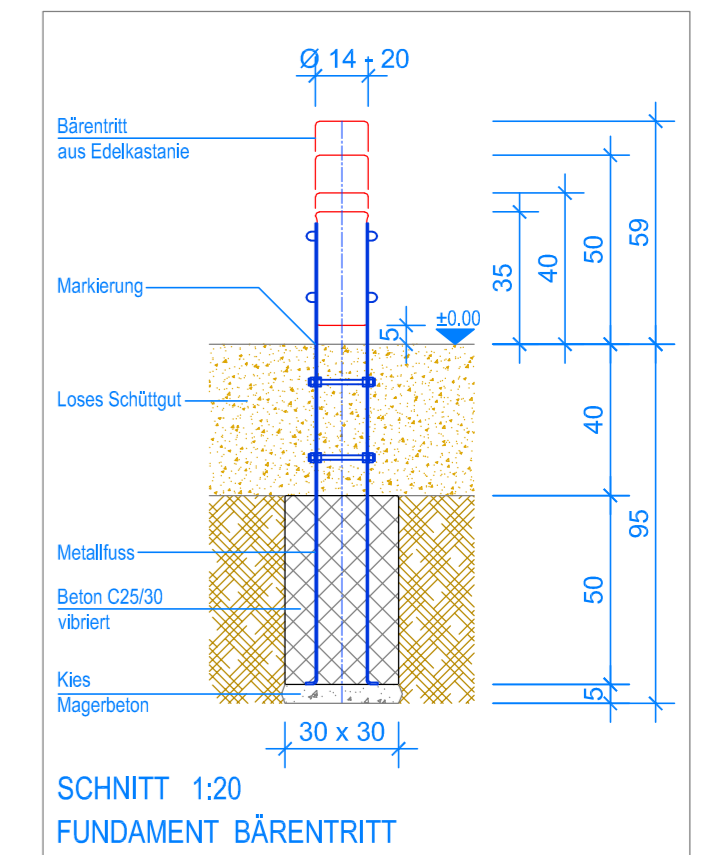

GRUNDRISS 1:50

Spielanlagen aus Edelkastanienholz sind Unikate und können in den Massen bei der Ausführung noch variieren!
Die Position der Fundamente kann erst bei der Montage genau kontrolliert werden.

Objekt: Fundamentplan loses Schüttgut: 3.62.56 Spielanlage Sanetsch aus Edelkastanie		
Dat.: 23.05.2018	Rev.: 31.01.2022 - MT	PLNr.: 3.62.56
Gez.: Silvia Meyer	Rev.: 19.04.2023 - MT	Mst.: 1:50 / 1:20