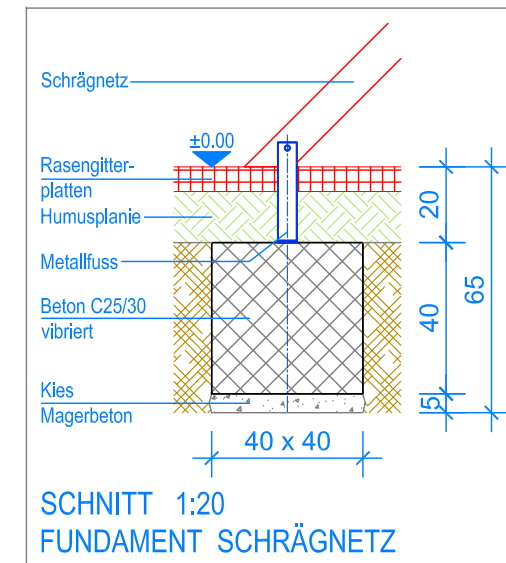

GRUNDRISS 1:50

Spielanlagen aus Edelkastanienholz sind Unikate und können in den Massen bei der Ausführung noch variieren!
Die Position der Fundamente kann erst bei der Montage genau kontrolliert werden.

Objekt: Fundamentplan Rasengitterplatten:
3.62.25 Spielturm Edelkastanie, PH = 180 cm
mit Kunststoffrutschbahn

Dat.: 17.09.2013	Rev.: 19.07.2016	PLNr.: 3.62.25
Gez.: Silvia Meyer	Rev.: 09.01.2019	Mst.: 1:50 / 1:20