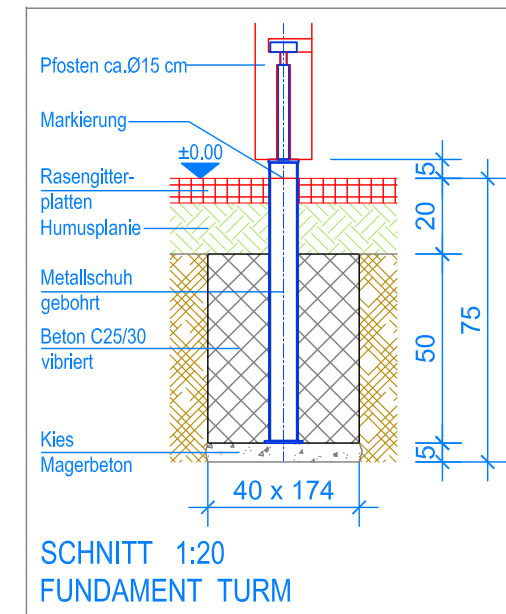

GRUNDRISS 1:50

Spielanlagen aus Edelkastanienholz sind Unikate und können in den Massen bei der Ausführung noch variieren!
Die Position der Fundamente kann erst bei der Montage genau kontrolliert werden.

Objekt: Fundamentplan Rasengitterplatten:
3.62.25 Spielturm Edelkastanie, PH = 180 cm
mit Kunststoffrutschbahn

Dat.: 17.09.2013	Rev.: 19.07.2016	PLNr.: 3.62.25
Gez.: Silvia Meyer	Rev.: 09.01.2019	Mst.: 1:50 / 1:20