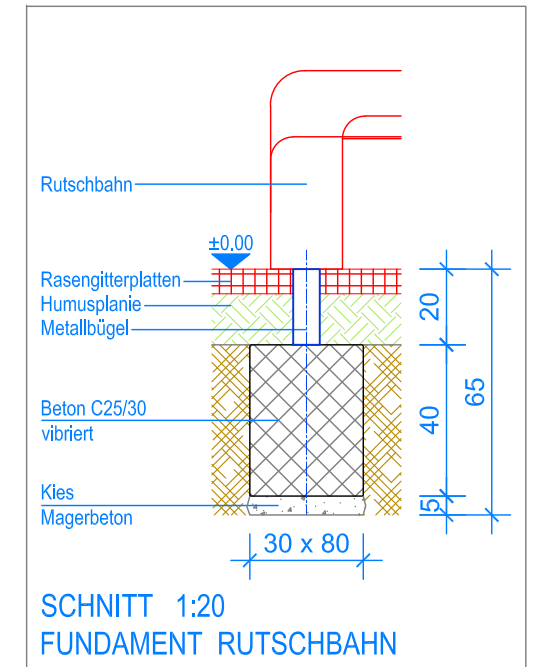

GRUNDRISS 1:50

Spielanlagen aus Edelkastanienholz sind Unikate und können in den Massen bei der Ausführung noch variieren!
Die Position der Fundamente kann erst bei der Montage genau kontrolliert werden.

Objekt: Fundamentplan Rasengitterplatten:
3.62.25 Spielturm Edelkastanie, PH = 180 cm
mit Kunststoffrutschbahn

Dat.: 17.09.2013	Rev.: 19.07.2016	PLNr.: 3.62.25
Gez.: Silvia Meyer	Rev.: 09.01.2019	Mst.: 1:50 / 1:20