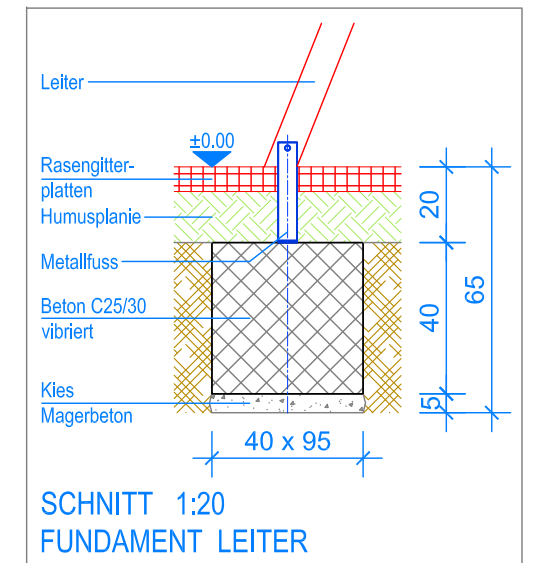

GRUNDRISS 1:50

Spielanlagen aus Edelkastanienholz sind Unikate und können in den Massen bei der Ausführung noch variieren!
Die Position der Fundamente kann erst bei der Montage genau kontrolliert werden.

Objekt: Fundamentplan Rasengitterplatten:
3.62.25 Spielturm Edelkastanie, PH = 180 cm
mit Kunststoffrutschbahn

Dat.: 17.09.2013	Rev.: 19.07.2016	PLNr.: 3.62.25
Gez.: Silvia Meyer	Rev.: 09.01.2019	Mst.: 1:50 / 1:20