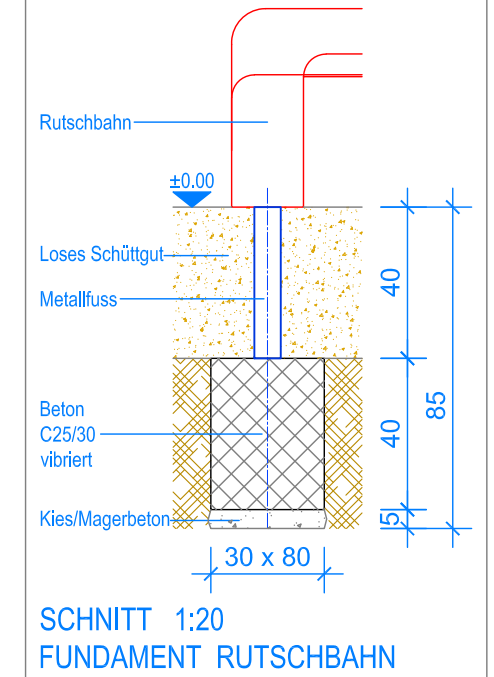

GRUNDRISS 1:50

Spielanlagen aus Edelkastanienholz sind Unikate und können in den Massen bei der Ausführung noch variieren!
Die Position der Fundamente kann erst bei der Montage genau kontrolliert werden.

Objekt: Fundamentplan loses Schüttgut:
3.62.25 Spielturm Edelkastanie, PH = 180 cm
mit Kunststoffrutschbahn

Dat.: 17.09.2013	Rev.: 09.01.2019	PLNr.: 3.62.25
Gez.: Silvia Meyer	Rev.: -	Mst.: 1:50 / 1:20