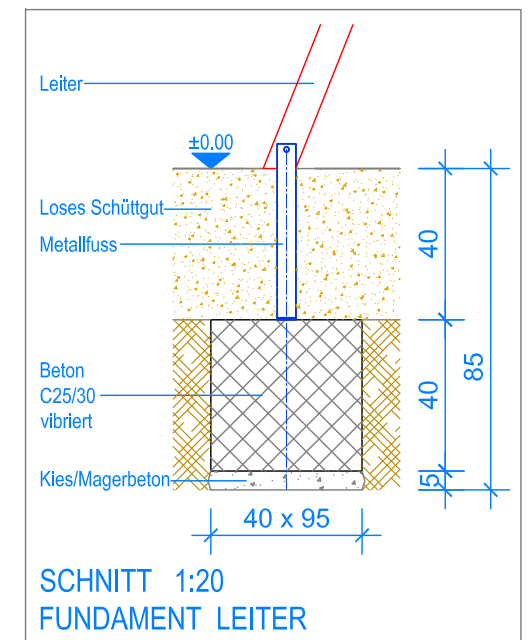

GRUNDRISS 1:50

Spielanlagen aus Edelkastanienholz sind Unikate und können in den Massen bei der Ausführung noch variieren!
Die Position der Fundamente kann erst bei der Montage genau kontrolliert werden.

Objekt: Fundamentplan loses Schüttgut:
3.62.25 Spielturm Edelkastanie, PH = 180 cm
mit Kunststoffrutschbahn

Dat.: 17.09.2013	Rev.: 09.01.2019	PLNr.: 3.62.25
Gez.: Silvia Meyer	Rev.: -	Mst.: 1:50 / 1:20