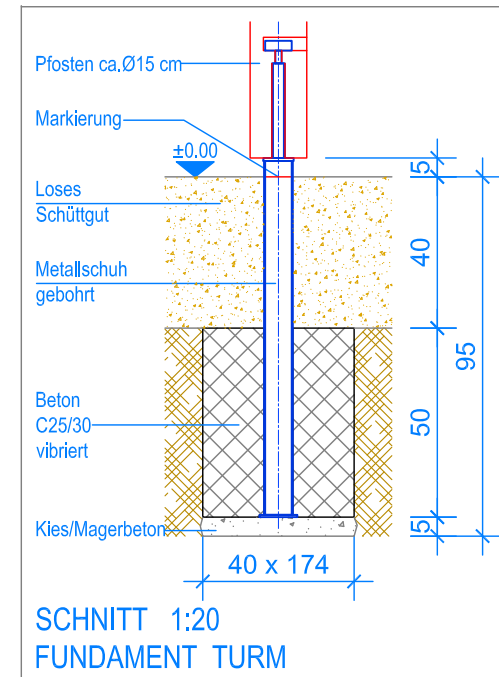

GRUNDRISS 1:50

Spielanlagen aus Edelkastanienholz sind Unikate und können in den Massen bei der Ausführung noch variieren!
Die Position der Fundamente kann erst bei der Montage genau kontrolliert werden.

Objekt: Fundamentplan loses Schüttgut:
3.62.25 Spielturm Edelkastanie, PH = 180 cm
mit Kunststoffrutschbahn

Dat.: 17.09.2013	Rev.: 09.01.2019	PLNr.: 3.62.25
Gez.: Silvia Meyer	Rev.: -	Mst.: 1:50 / 1:20