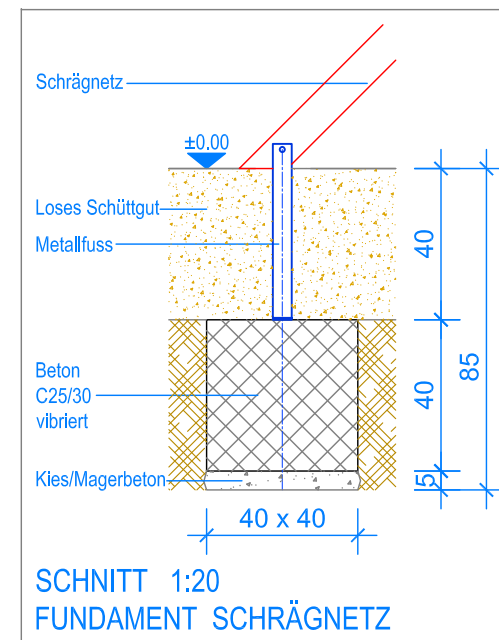

GRUNDRISS 1:50

Spielanlagen aus Edelkastanienholz sind Unikate und können in den Massen bei der Ausführung noch variieren!
Die Position der Fundamente kann erst bei der Montage genau kontrolliert werden.

— Aussenkante loses Schüttgut
- - - Fallraum

Fuchs Thun AG
Tempelstrasse 11, CH-3608 Thun
Tel. 033 334 30 00
Internet: www.fuchsthun.ch
E-Mail: info@fuchsthun.ch
Bureau de vente:
Case postale, CH-1782 Belfaux
Tél. 079 314 64 50

Objekt: Fundamentplan loses Schüttgut:
3.62.25 Spielturm Edelkastanie, PH = 180 cm
mit Kunststoffrutschbahn

Dat.: 17.09.2013	Rev.: 09.01.2019	PLNr.: 3.62.25
Gez.: Silvia Meyer	Rev.: -	Mst.: 1:50 / 1:20