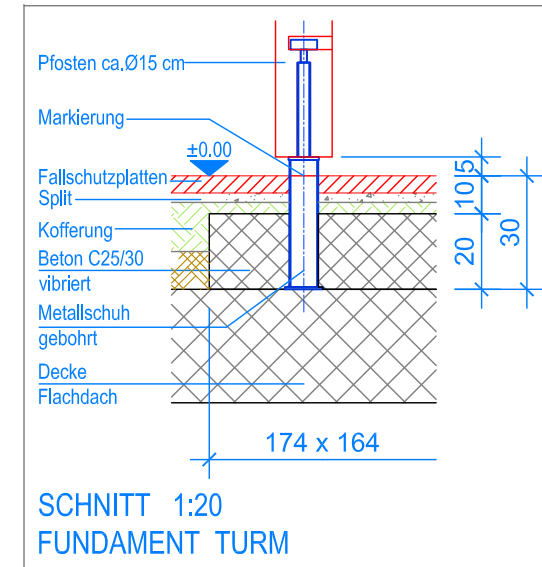

Fuchs Thun AG
Tempelstrasse 11, CH-3608 Thun
Tel. 033 334 30 00
Internet: www.fuchsthun.ch
E-Mail: info@fuchsthun.ch
Bureau de vente:
Case postale, CH-1782 Belfaux
Tél. 079 314 64 50

Objekt: Fundamentplan Fallschutzplatten, Flachdach: 3.62.25 Spielturm Edelkastanie, PH = 180 cm mit Kunststoffrutschbahn		
Dat.: 17.09.2013	Rev.: 09.01.2019	PLNr.: 3.62.25
Gez.: Silvia Meyer	Rev.: -	Mst.: 1:50 / 1:20