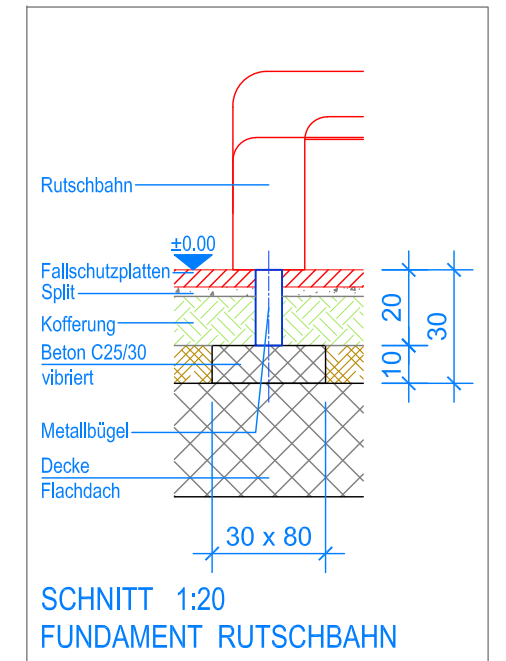

Fuchs Thun AG
Tempelstrasse 11, CH-3608 Thun
Tel. 033 334 30 00
Internet: www.fuchsthun.ch
E-Mail: info@fuchsthun.ch
Bureau de vente:
Case postale, CH-1782 Belfaux
Tél. 079 314 64 50

Objekt: Fundamentplan Fallschutzplatten, Flachdach: 3.62.25 Spielturm Edelkastanie, PH = 180 cm mit Kunststoffrutschbahn		
Dat.: 17.09.2013	Rev.: 09.01.2019	PLNr.: 3.62.25
Gez.: Silvia Meyer	Rev.: -	Mst.: 1:50 / 1:20