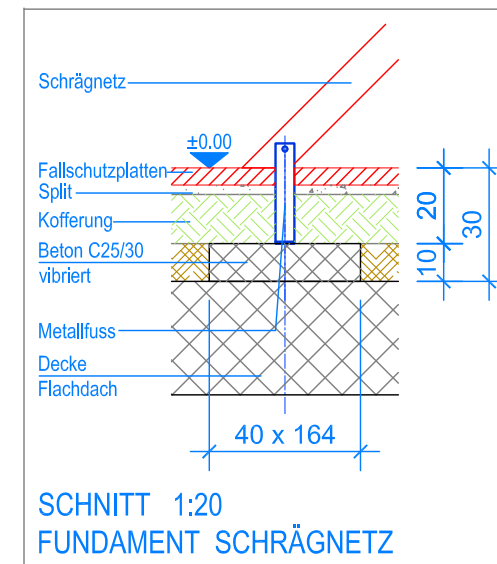

Fuchs Thun AG
Tempelstrasse 11, CH-3608 Thun
Tel. 033 334 30 00
Internet: www.fuchsthun.ch
E-Mail: info@fuchsthun.ch
Bureau de vente:
Case postale, CH-1782 Belfaux
Tél. 079 314 64 50

Objekt: Fundamentplan Fallschutzplatten, Flachdach: 3.62.25 Spielturm Edelkastanie, PH = 180 cm mit Kunststoffrutschbahn		
Dat.: 17.09.2013	Rev.: 09.01.2019	PLNr.: 3.62.25
Gez.: Silvia Meyer	Rev.: -	Mst.: 1:50 / 1:20