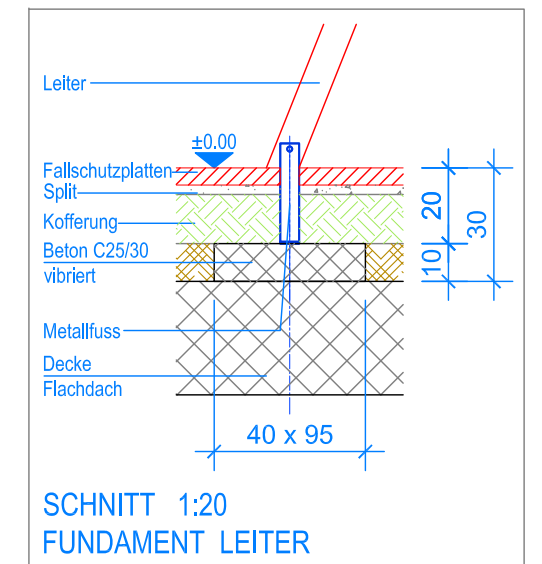

Fuchs Thun AG
Tempelstrasse 11, CH-3608 Thun
Tel. 033 334 30 00
Internet: www.fuchsthun.ch
E-Mail: info@fuchsthun.ch
Bureau de vente:
Case postale, CH-1782 Belfaux
Tél. 079 314 64 50

Objekt: Fundamentplan Fallschutzplatten, Flachdach: 3.62.25 Spielturm Edelkastanie, PH = 180 cm mit Kunststoffrutschbahn		
Dat.: 17.09.2013	Rev.: 09.01.2019	PLNr.: 3.62.25
Gez.: Silvia Meyer	Rev.: -	Mst.: 1:50 / 1:20