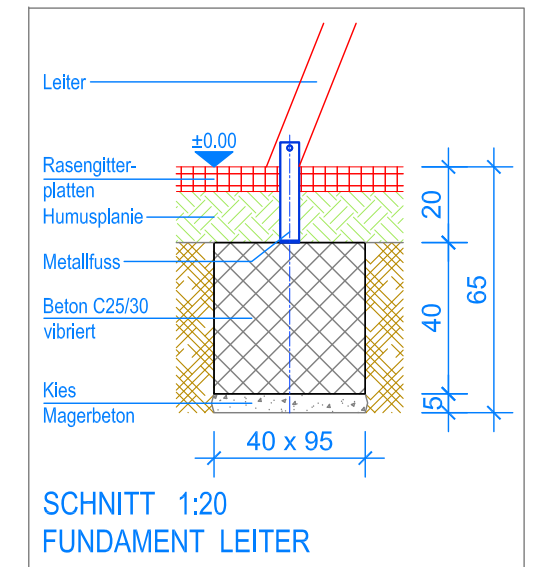

GRUNDRISS 1:50

Spielanlagen aus Edelkastanienholz sind Unikate und können in den Massen bei der Ausführung noch variieren!
Die Position der Fundamente kann erst bei der Montage genau kontrolliert werden.

- Aussenkante Rasengitterplatten
- - - Fallraum

Variante 3.62.25 PH = 180 cm

Fuchs Thun AG
 Tempelstrasse 11, CH-3608 Thun
 Tel. 033 334 30 00
 Internet: www.fuchsthun.ch
 E-Mail: info@fuchsthun.ch
Bureau de vente:
 Case postale, CH-1782 Belfaux
 Tél. 079 314 64 50

Objekt: Fundamentplan Rasengitterplatten: 3.62.20 Spielturm Edelkastanie, PH = 140 cm mit Kunststoffrutschbahn		
Dat.: 12.09.2013	Rev.: 19.07.2016	PLNr.: 3.62.20
Gez.: Silvia Meyer	Rev.: 09.01.2019	Mst.: 1:50 / 1:20