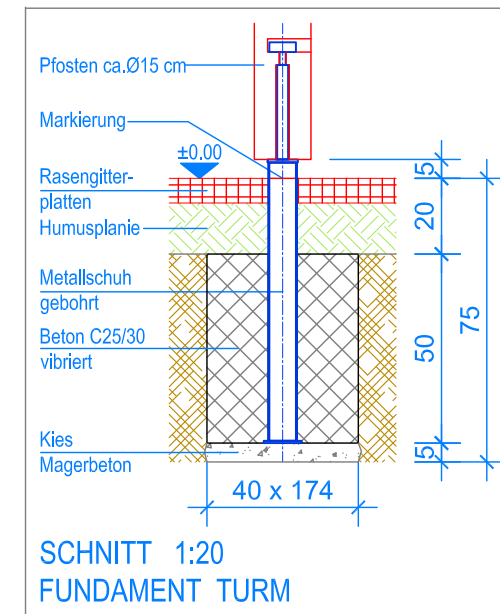

GRUNDRISS 1:50

Spielanlagen aus Edelkastanienholz sind Unikate und können in den Massen bei der Ausführung noch variieren!
Die Position der Fundamente kann erst bei der Montage genau kontrolliert werden.

- Aussenkante Rasengitterplatten
- - - Fallraum

Variante 3.62.25 PH = 180 cm

Fuchs Thun AG
 Tempelstrasse 11, CH-3608 Thun
 Tel. 033 334 30 00
 Internet: www.fuchsthun.ch
 E-Mail: info@fuchsthun.ch
Bureau de vente:
 Case postale, CH-1782 Belfaux
 Tél. 079 314 64 50

Objekt: Fundamentplan Rasengitterplatten: 3.62.20 Spielturm Edelkastanie, PH = 140 cm mit Kunststoffrutschbahn		
Dat.: 12.09.2013	Rev.: 19.07.2016	PLNr.: 3.62.20
Gez.: Silvia Meyer	Rev.: 09.01.2019	Mst.: 1:50 / 1:20