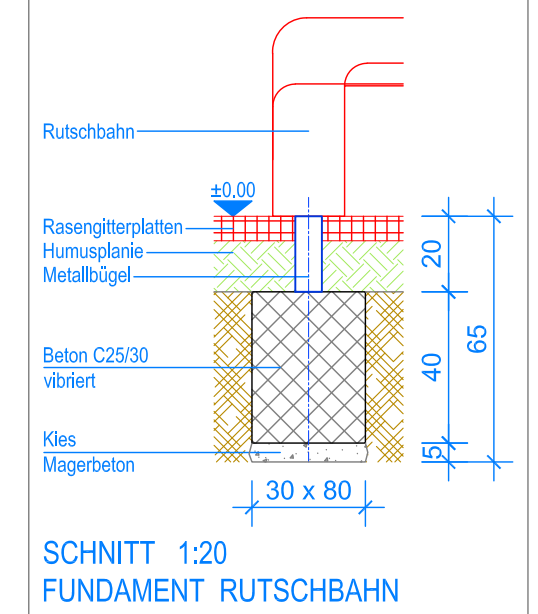

GRUNDRISS 1:50

Spielanlagen aus Edelkastanienholz sind Unikate und können in den Massen bei der Ausführung noch variieren!
Die Position der Fundamente kann erst bei der Montage genau kontrolliert werden.

- Aussenkante Rasengitterplatten
- - - Fallraum

Variante 3.62.25 PH = 180 cm

Fuchs Thun AG
 Tempelstrasse 11, CH-3608 Thun
 Tel. 033 334 30 00
 Internet: www.fuchsthun.ch
 E-Mail: info@fuchsthun.ch
Bureau de vente:
 Case postale, CH-1782 Belfaux
 Tél. 079 314 64 50

Objekt: Fundamentplan Rasengitterplatten: 3.62.20 Spielturm Edelkastanie, PH = 140 cm mit Kunststoffrutschbahn		
Dat.: 12.09.2013	Rev.: 19.07.2016	PLNr.: 3.62.20
Gez.: Silvia Meyer	Rev.: 09.01.2019	Mst.: 1:50 / 1:20