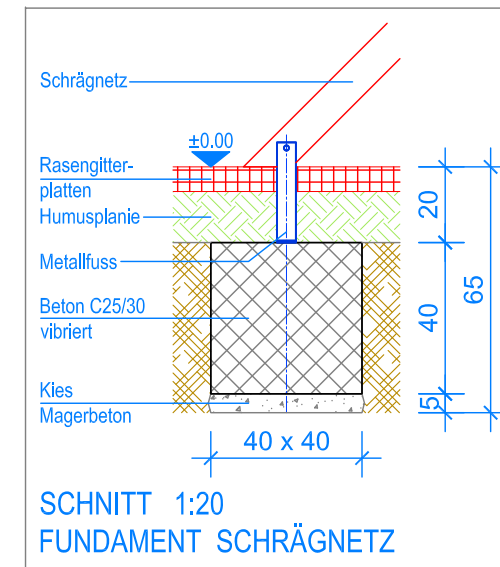

GRUNDRISS 1:50

Spielanlagen aus Edelkastanienholz sind Unikate und können in den Massen bei der Ausführung noch variieren!
Die Position der Fundamente kann erst bei der Montage genau kontrolliert werden.

- Aussenkante Rasengitterplatten
- - - Fallraum

Variante 3.62.25 PH = 180 cm

Fuchs Thun AG
 Tempelstrasse 11, CH-3608 Thun
 Tel. 033 334 30 00
 Internet: www.fuchsthun.ch
 E-Mail: info@fuchsthun.ch
Bureau de vente:
 Case postale, CH-1782 Belfaux
 Tél. 079 314 64 50

Objekt: Fundamentplan Rasengitterplatten: 3.62.20 Spielturm Edelkastanie, PH = 140 cm mit Kunststoffrutschbahn		
Dat.: 12.09.2013	Rev.: 19.07.2016	PLNr.: 3.62.20
Gez.: Silvia Meyer	Rev.: 09.01.2019	Mst.: 1:50 / 1:20