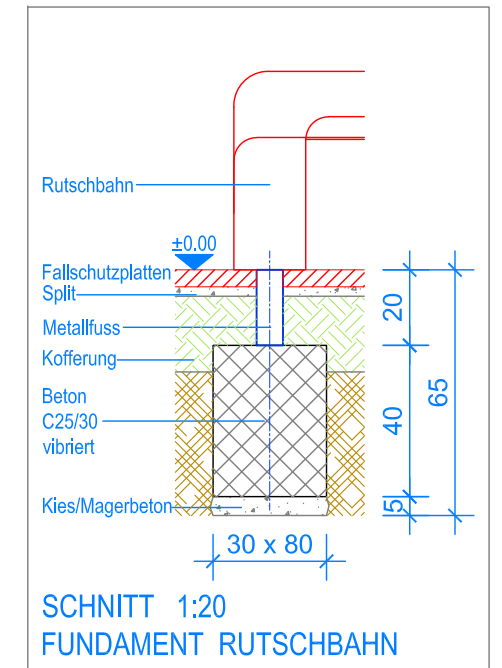

GRUNDRISS 1:50

Spielanlagen aus Edelkastanienholz sind Unikate und können in den Massen bei der Ausführung noch variieren!
Die Position der Fundamente kann erst bei der Montage genau kontrolliert werden.

- Aussenkante Fallschutzplatten
- - - - - Fallraum

Variante 3.62.25 PH = 180 cm

Fuchs Thun AG
 Tempelstrasse 11, CH-3608 Thun
 Tel. 033 334 30 00
 Internet: www.fuchsthun.ch
 E-Mail: info@fuchsthun.ch
 Bureau de vente:
 Case postale, CH-1782 Belfaux
 Tél. 079 314 64 50

Objekt: Fundamentplan Fallschutzplatten: 3.62.20 Spielturn Edelkastanie, PH = 140 cm mit Kunststoffrutschbahn		
Dat.: 12.09.2013	Rev.: 30.06.2015	PLNr.: 3.62.20
Gez.: Silvia Meyer	Rev.: 09.01.2019	Mst.: 1:50 / 1:20