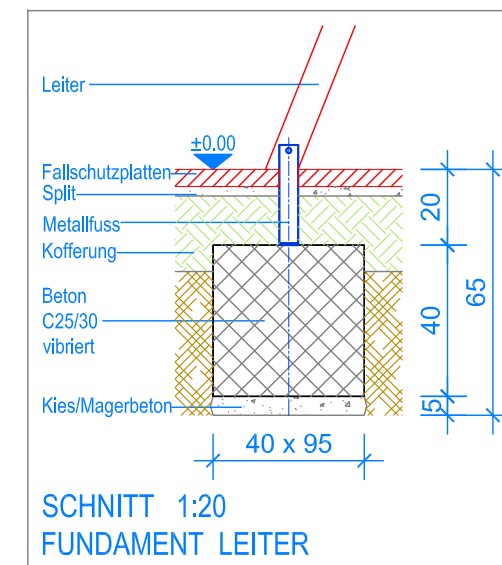

GRUNDRISS 1:50

Spielanlagen aus Edelkastanienholz sind Unikate und können in den Massen bei der Ausführung noch variieren!
Die Position der Fundamente kann erst bei der Montage genau kontrolliert werden.

- Aussenkante Fallschutzplatten
- - - - - Fallraum

Variante 3.62.25 PH = 180 cm

Fuchs Thun AG
 Tempelstrasse 11, CH-3608 Thun
 Tel. 033 334 30 00
 Internet: www.fuchsthun.ch
 E-Mail: info@fuchsthun.ch
 Bureau de vente:
 Case postale, CH-1782 Belfaux
 Tél. 079 314 64 50

Objekt: Fundamentplan Fallschutzplatten: 3.62.20 Spielturn Edelkastanie, PH = 140 cm mit Kunststoffrutschbahn		
Dat.: 12.09.2013	Rev.: 30.06.2015	PLNr.: 3.62.20
Gez.: Silvia Meyer	Rev.: 09.01.2019	Mst.: 1:50 / 1:20