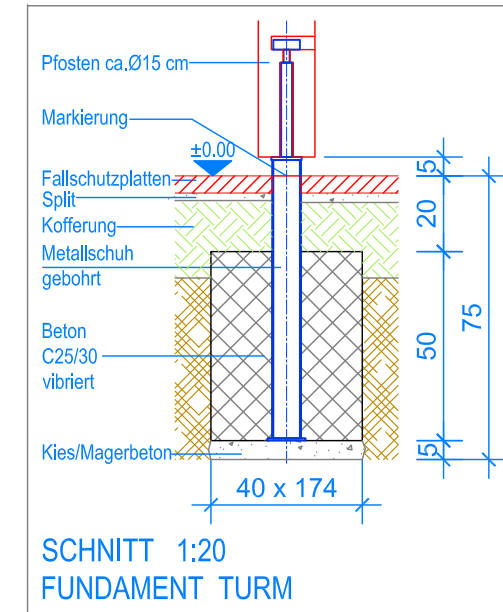

GRUNDRISS 1:50

Spielanlagen aus Edelkastanienholz sind Unikate und können in den Massen bei der Ausführung noch variieren!
Die Position der Fundamente kann erst bei der Montage genau kontrolliert werden.

- Aussenkante Fallschutzplatten
- - - - - Fallraum

Variante 3.62.25 PH = 180 cm

Fuchs Thun AG
 Tempelstrasse 11, CH-3608 Thun
 Tel. 033 334 30 00
 Internet: www.fuchsthun.ch
 E-Mail: info@fuchsthun.ch
 Bureau de vente:
 Case postale, CH-1782 Belfaux
 Tél. 079 314 64 50

Objekt: Fundamentplan Fallschutzplatten: 3.62.20 Spielturn Edelkastanie, PH = 140 cm mit Kunststoffrutschbahn		
Dat.: 12.09.2013	Rev.: 30.06.2015	PLNr.: 3.62.20
Gez.: Silvia Meyer	Rev.: 09.01.2019	Mst.: 1:50 / 1:20