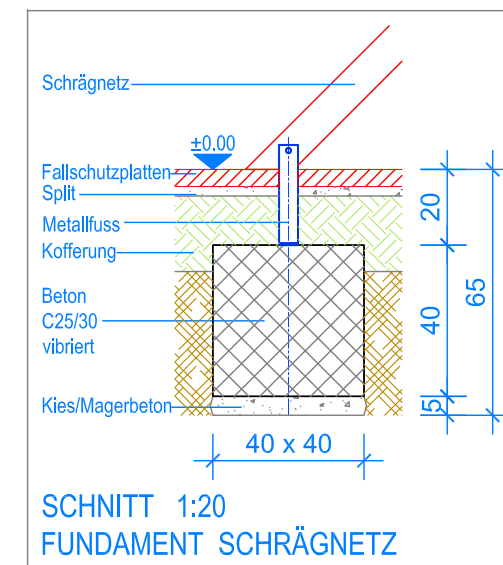

GRUNDRISS 1:50

Spielanlagen aus Edelkastanienholz sind Unikate und können in den Massen bei der Ausführung noch variieren!
Die Position der Fundamente kann erst bei der Montage genau kontrolliert werden.

- Aussenkante Fallschutzplatten
- - - - - Fallraum

Variante 3.62.25 PH = 180 cm

Fuchs Thun AG
 Tempelstrasse 11, CH-3608 Thun
 Tel. 033 334 30 00
 Internet: www.fuchsthun.ch
 E-Mail: info@fuchsthun.ch
 Bureau de vente:
 Case postale, CH-1782 Belfaux
 Tél. 079 314 64 50

Objekt: Fundamentplan Fallschutzplatten: 3.62.20 Spielturn Edelkastanie, PH = 140 cm mit Kunststoffrutschbahn		
Dat.: 12.09.2013	Rev.: 30.06.2015	PLNr.: 3.62.20
Gez.: Silvia Meyer	Rev.: 09.01.2019	Mst.: 1:50 / 1:20