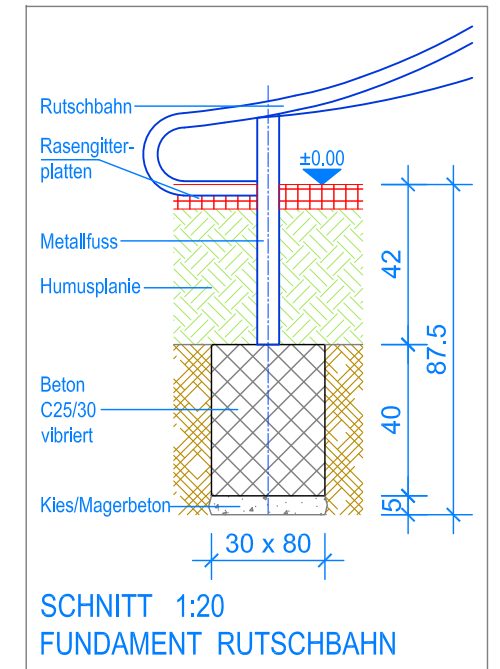

Fuchs Thun AG
Tempelstrasse 11, CH-3608 Thun
Tel. 033 334 30 00
Internet: www.fuchsthun.ch
E-Mail: info@fuchsthun.ch
Bureau de vente:
Case postale, CH-1782 Belfaux
Tél. 079 314 64 50

Objekt: Fundamentplan Rasengitterplatten:
3.62.15 Spielturm Edelkastanie, PH = 180 cm
mit Edelstahlrutschbahn

Dat.: 10.09.2013	Rev.: 19.07.2016	PLNr.: 3.62.15
Gez.: Silvia Meyer	Rev.: 09.01.2019	Mst.: 1:50 / 1:20