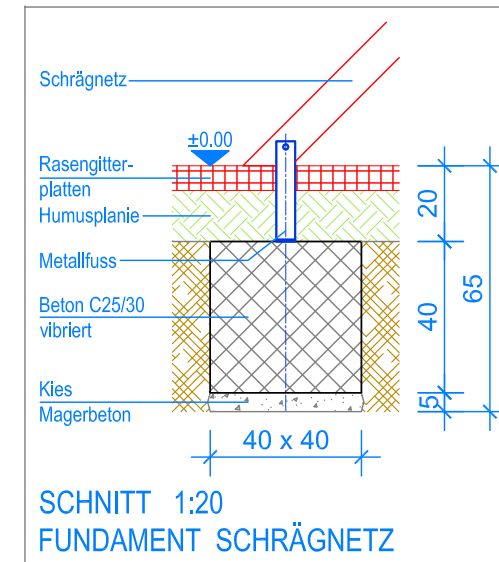

Fuchs Thun AG
Tempelstrasse 11, CH-3608 Thun
Tel. 033 334 30 00
Internet: www.fuchsthun.ch
E-Mail: info@fuchsthun.ch
Bureau de vente:
Case postale, CH-1782 Belfaux
Tél. 079 314 64 50

Objekt: Fundamentplan Rasengitterplatten:
3.62.15 Spielturm Edelkastanie, PH = 180 cm
mit Edelstahlrutschbahn

Dat.: 10.09.2013	Rev.: 19.07.2016	PLNr.: 3.62.15
Gez.: Silvia Meyer	Rev.: 09.01.2019	Mst.: 1:50 / 1:20