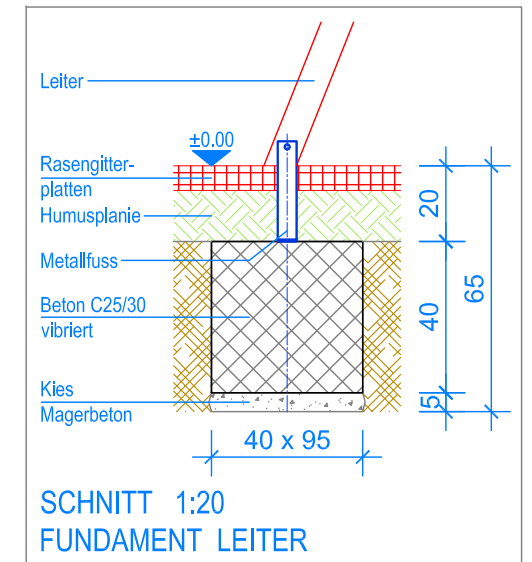

Fuchs Thun AG
Tempelstrasse 11, CH-3608 Thun
Tel. 033 334 30 00
Internet: www.fuchsthun.ch
E-Mail: info@fuchsthun.ch
Bureau de vente:
Case postale, CH-1782 Belfaux
Tél. 079 314 64 50

Objekt: Fundamentplan Rasengitterplatten:
3.62.15 Spielturm Edelkastanie, PH = 180 cm
mit Edelstahlrutschbahn

Dat.: 10.09.2013	Rev.: 19.07.2016	PLNr.: 3.62.15
Gez.: Silvia Meyer	Rev.: 09.01.2019	Mst.: 1:50 / 1:20