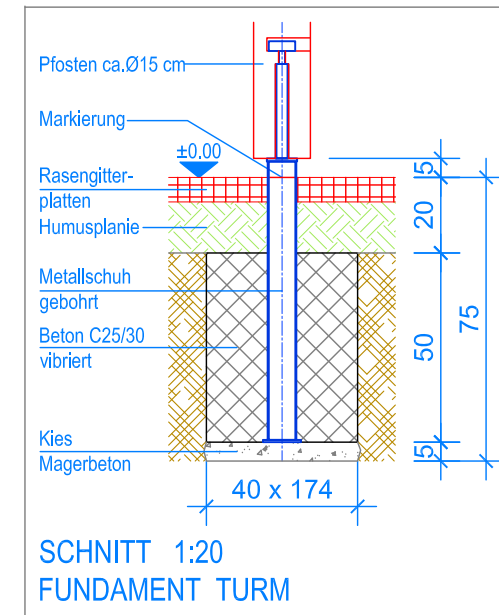

Fuchs Thun AG
Tempelstrasse 11, CH-3608 Thun
Tel. 033 334 30 00
Internet: www.fuchsthun.ch
E-Mail: info@fuchsthun.ch
Bureau de vente:
Case postale, CH-1782 Belfaux
Tél. 079 314 64 50

Objekt: Fundamentplan Rasengitterplatten:
3.62.15 Spielturm Edelkastanie, PH = 180 cm
mit Edelstahlrutschbahn

Dat.: 10.09.2013	Rev.: 19.07.2016	PLNr.: 3.62.15
Gez.: Silvia Meyer	Rev.: 09.01.2019	Mst.: 1:50 / 1:20