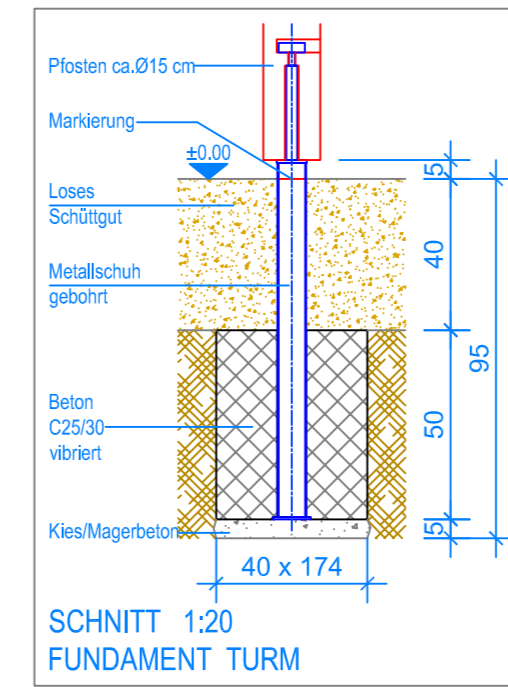

GRUNDRISS 1:50

- Aussenkante loses Schüttgut
- - - Fallraum
- - - Hindernisfreier Raum

Spielanlagen aus Edelkastanienholz sind Unikate und können in den Massen bei der Ausführung noch variieren! Die Position der Fundamente kann erst bei der Montage genau kontrolliert werden.

SCHNITT 1:20
FUNDAMENT TURM

SCHNITT 1:20
FUNDAMENT PFOSTEN 1-6

SCHNITT 1:20
FUNDAMENT SCHRÄGNETZ

SCHNITT 1:20
FUNDAMENT FEUERWEHRSTANGE

Hängematte Junior
Pfofen ausrichten

Pfofen 1 + 2