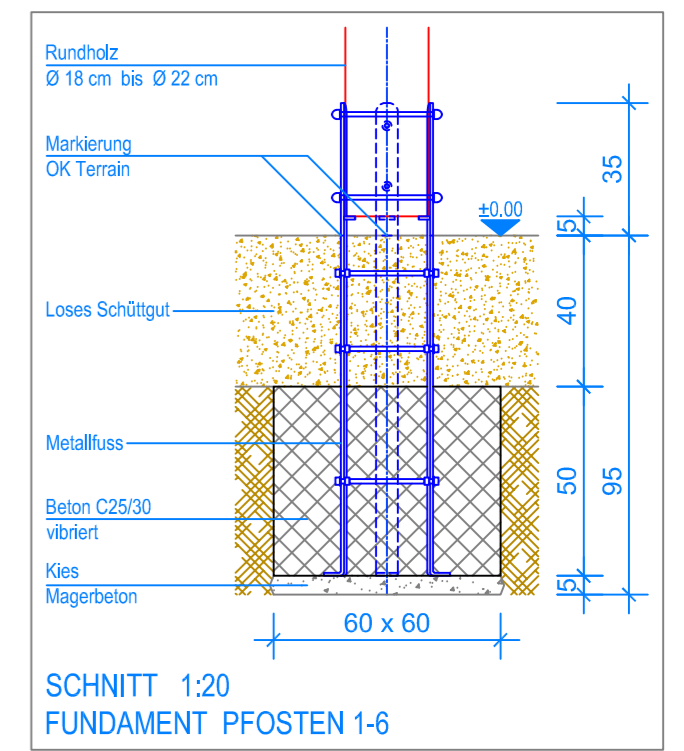

GRUNDRISS 1:50

- Aussenkante loses Schüttgut
- - - Fallraum
- - - Hindernisfreier Raum

Spielanlagen aus Edelkastanienholz sind Unikate und können in den Massen bei der Ausführung noch variieren! Die Position der Fundamente kann erst bei der Montage genau kontrolliert werden.

SCHNITT 1:20
FUNDAMENT TURM

SCHNITT 1:20
FUNDAMENT PFOSTEN 1-6

SCHNITT 1:20
FUNDAMENT SCHRÄGNETZ

SCHNITT 1:20
FUNDAMENT FEUERWEHRSTANGE

Hängematte Junior
Pfofen ausrichten

Pfofen 1 + 2