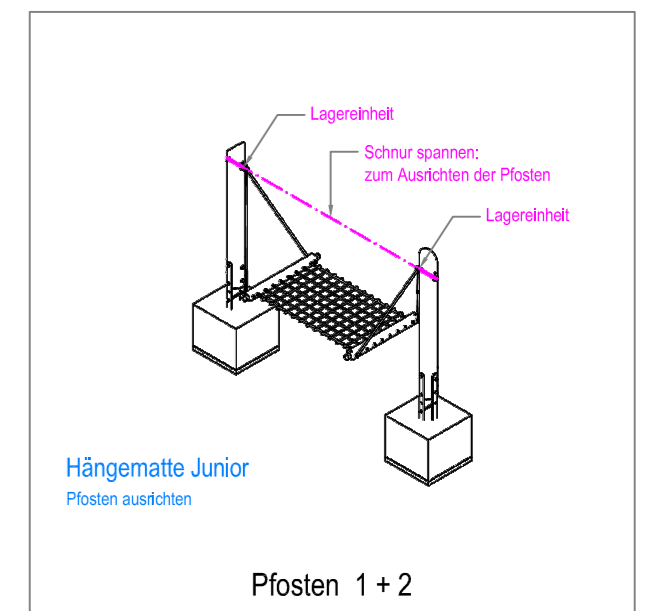

GRUNDRISS 1:50

- Aussenkante loses Schüttgut
- - - Fallraum
- - - Hindernisfreier Raum

Spielanlagen aus Edelkastanienholz sind Unikate und können in den Massen bei der Ausführung noch variieren! Die Position der Fundamente kann erst bei der Montage genau kontrolliert werden.

SCHNITT 1:20
FUNDAMENT TURM

SCHNITT 1:20
FUNDAMENT PFOSTEN 1-6

SCHNITT 1:20
FUNDAMENT SCHRÄGNETZ

SCHNITT 1:20
FUNDAMENT FEUERWEHRSTANGE

Hängematte Junior
Pfofen ausrichten

Pfofen 1 + 2