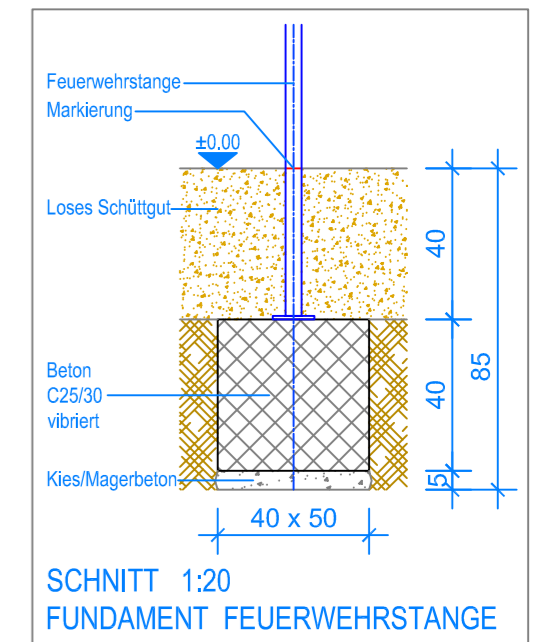

GRUNDRISS 1:50

- Aussenkante loses Schüttgut
- - - Fallraum
- - - Hindernisfreier Raum

Spielanlagen aus Edelkastanienholz sind Unikate und können in den Massen bei der Ausführung noch variieren! Die Position der Fundamente kann erst bei der Montage genau kontrolliert werden.

SCHNITT 1:20
FUNDAMENT TURM

SCHNITT 1:20
FUNDAMENT PFOSTEN 1-6

SCHNITT 1:20
FUNDAMENT SCHRÄGNETZ

SCHNITT 1:20
FUNDAMENT FEUERWEHRSTANGE

Hängematte Junior
Pfofen ausrichten

Pfofen 1 + 2