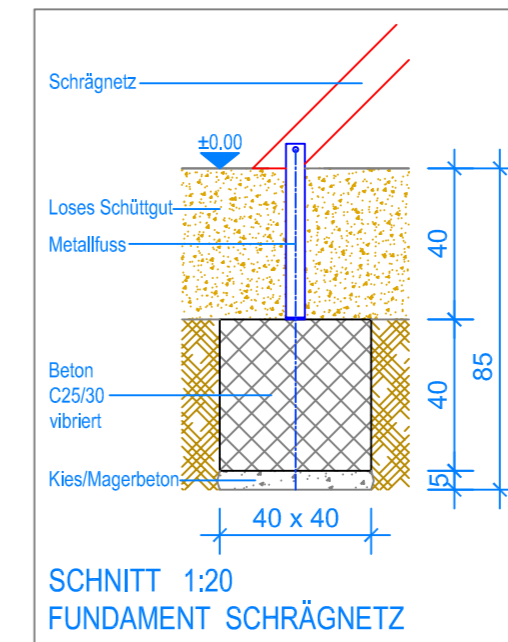

GRUNDRISS 1:50

- Aussenkante loses Schüttgut
- - - Fallraum
- - - Hindernisfreier Raum

Spielanlagen aus Edelkastanienholz sind Unikate und können in den Massen bei der Ausführung noch variieren! Die Position der Fundamente kann erst bei der Montage genau kontrolliert werden.

SCHNITT 1:20
FUNDAMENT TURM

SCHNITT 1:20
FUNDAMENT PFOSTEN 1-6

SCHNITT 1:20
FUNDAMENT SCHRÄGNETZ

SCHNITT 1:20
FUNDAMENT FEUERWEHRSTANGE

Hängematte Junior
Pfofen ausrichten

Pfofen 1 + 2