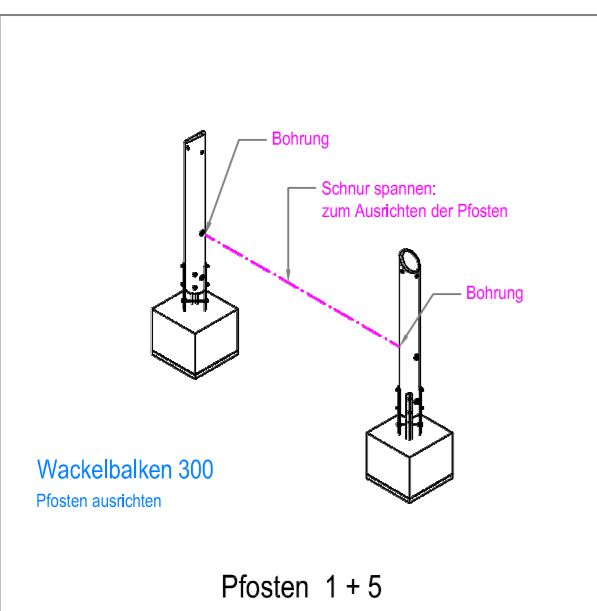

GRUNDRISS 1:50

— Aussenkante loses Schüttgut  
 - - - Fallraum

Spielanlagen aus Edelkastanienholz sind Unikate und können in den Massen bei der Ausführung noch variieren! Die Position der Fundamente kann erst bei der Montage genau kontrolliert werden.