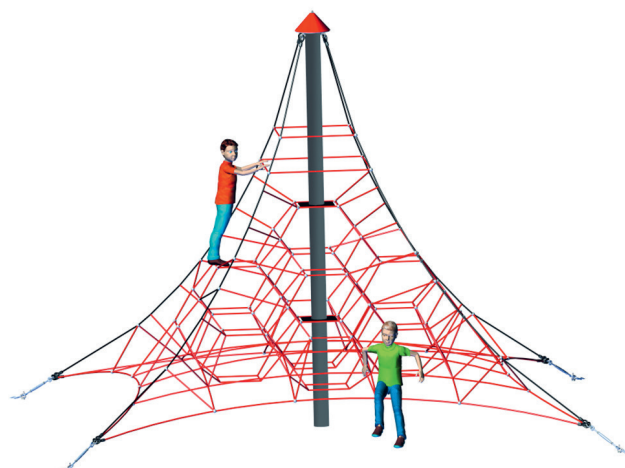

Seilpyramide Spider 4 Pyramide de corde Spider 4

Material	Standpfosten aus Stahl feuerverzinkt, mit Aluminium-Haube, 4 Spannschlösser, 3D-Kletternetzkonstruktion, Seile und Netze aus Herkulesseil (Polyester) mit Stahleinlage.
Matériaux	Poteau en acier zingué avec chapeau en aluminium, 4 tendeurs, structure de filets à grimper 3D, cordages et filets en corde « Hercules » (polyester) avec âme en fil d'acier.
Masse (LxBxH) Dimension (long. larg. haut.)	590 x 590 x 435 cm
Alter Age	ab 6 Jahre dés 6 ans
Schwerstes Teil Pièce la plus lourde	109 kg
Lieferung Livraison	In diversen Einzelteilen, vormontiert En différents éléments, prémontés
Montage Montage	Wir empfehlen eine Montagehilfe durch unsere eigenen Fachkräfte Nous vous recommandons un montage avec l'aide de notre personnel qualifié

Artikel Nr. N° article	Fallraum Espace de chute	Montageraum Espace de montage	Freie Fallhöhe Hauteur de chute
3.53.05	820 x 820 cm	980 x 980 cm	85 cm