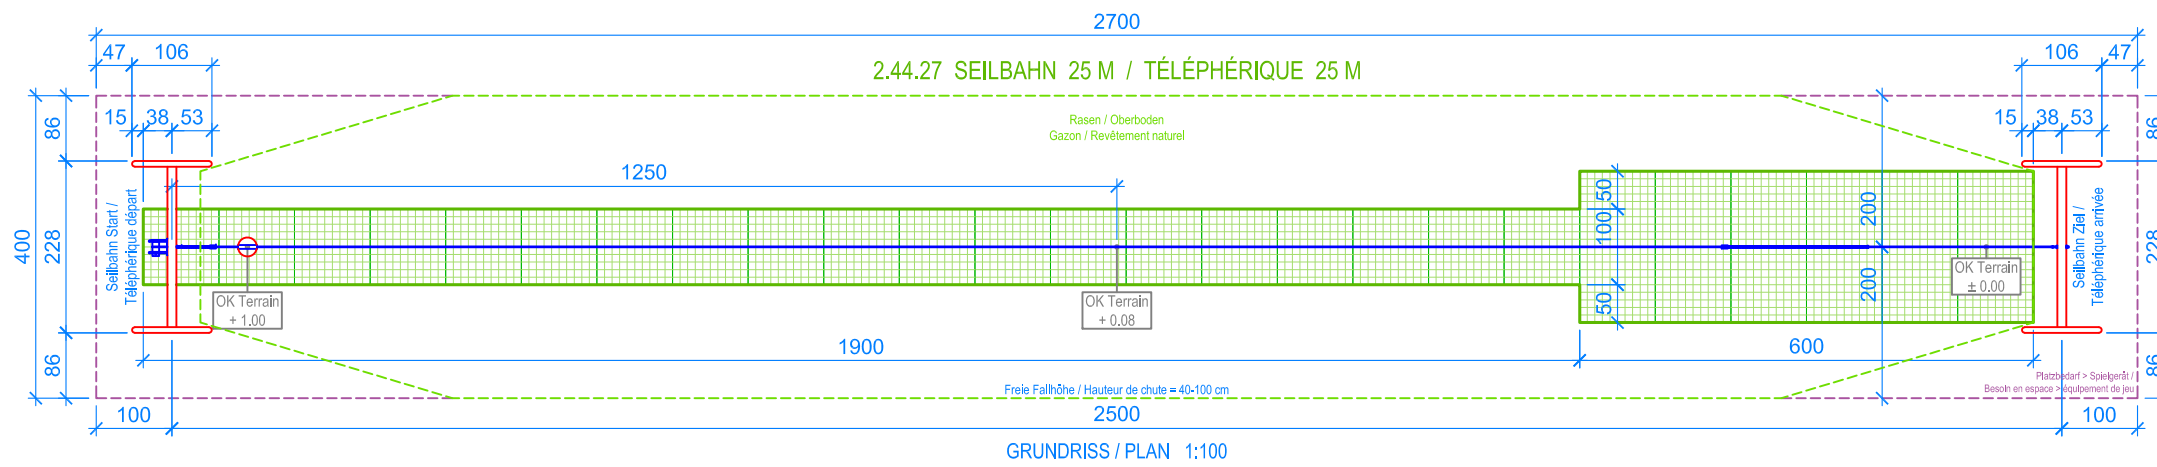

Rasengitterplatten / Dalles gazon L= 30 m:

100 x 100 x 4.5 cm = 36 Stk. / pces

Rasengitterplatten / Dalles gazon L= 25 m:

100 x 100 x 4.5 cm = 31 Stk. / pces

Rasengitterplatten / Dalles gazon L= 20 m:

100 x 100 x 4.5 cm = 26 Stk. / pces

Rasengitterplatten / Dalles gazon L= 15 m:

100 x 100 x 4.5 cm = 21 Stk. / pces

- Aussenkante Rasengitterplatten
- Limite minimale avec dalles gazon
- - - Fallraum
- - - Espace de chute