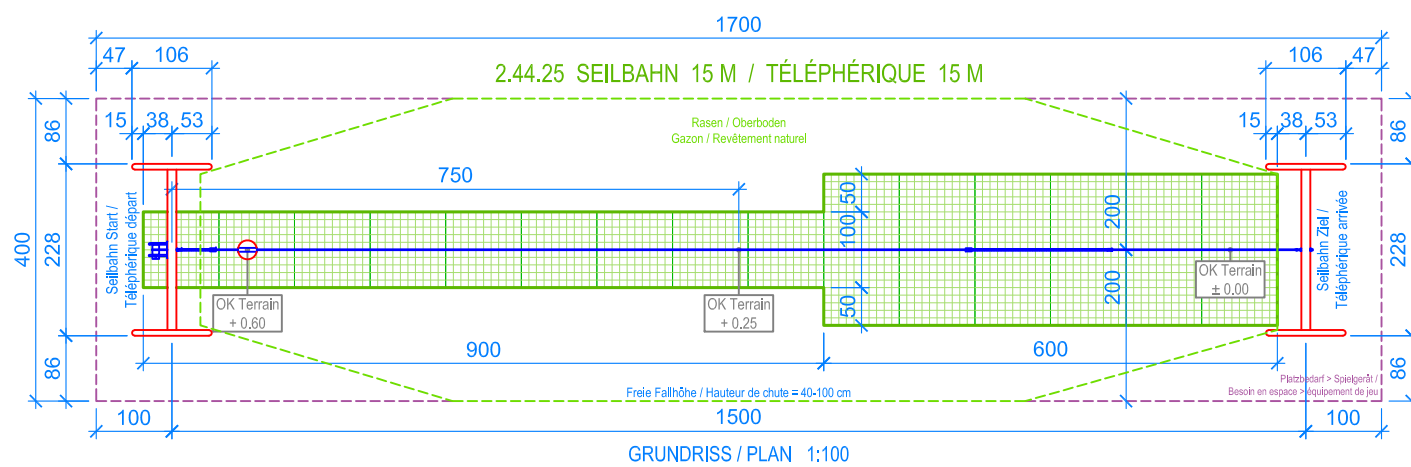

Rasengitterplatten / Dalles gazon L= 30 m:

100 x 100 x 4.5 cm = 36 Stk. / pces

Rasengitterplatten / Dalles gazon L= 25 m:

100 x 100 x 4.5 cm = 31 Stk. / pces

Rasengitterplatten / Dalles gazon L= 20 m:

100 x 100 x 4.5 cm = 26 Stk. / pces

Rasengitterplatten / Dalles gazon L= 15 m:

100 x 100 x 4.5 cm = 21 Stk. / pces

- Aussenkante Rasengitterplatten
- Limite minimale avec dalles gazon
- - - Fallraum
- - - Espace de chute