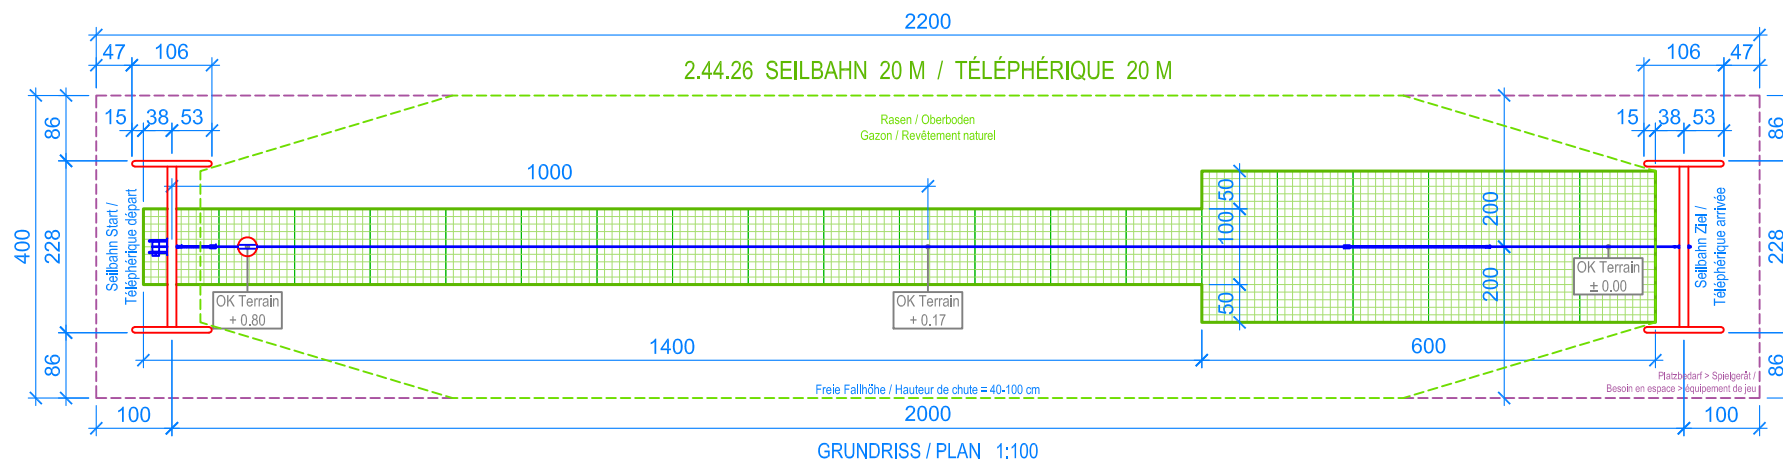

Rasengitterplatten / Dalles gazon L= 30 m:

100 x 100 x 4.5 cm = 36 Stk. / pces

Rasengitterplatten / Dalles gazon L= 25 m:

100 x 100 x 4.5 cm = 31 Stk. / pces

Rasengitterplatten / Dalles gazon L= 20 m:

100 x 100 x 4.5 cm = 26 Stk. / pces

Rasengitterplatten / Dalles gazon L= 15 m:

100 x 100 x 4.5 cm = 21 Stk. / pces

- Aussenkante Rasengitterplatten
- Limite minimale avec dalles gazon
- - - Fallraum
- - - Espace de chute