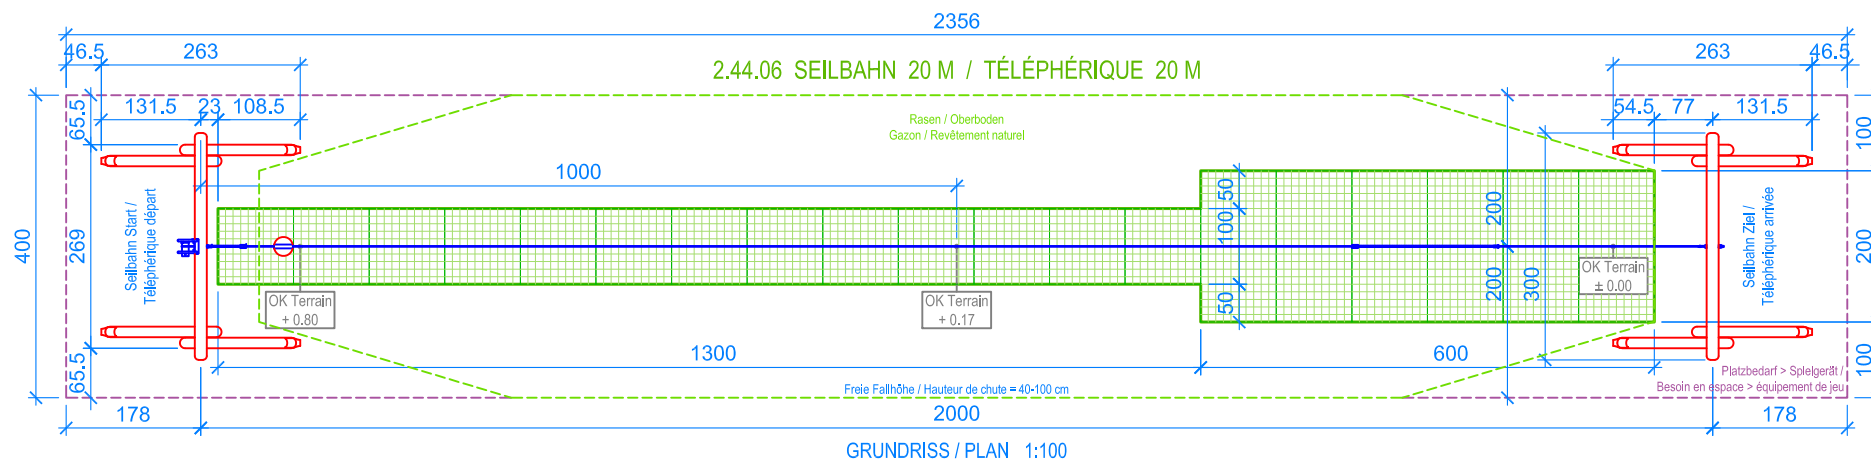

Rasengitterplatten / Dalles gazon L= 30 m:

100 x 100 x 4.5 cm = 35 Stk. / pces

Rasengitterplatten / Dalles gazon L= 25 m:

100 x 100 x 4.5 cm = 30 Stk. / pces

Rasengitterplatten / Dalles gazon L= 20 m:

100 x 100 x 4.5 cm = 25 Stk. / pces

Rasengitterplatten / Dalles gazon L= 15 m:

100 x 100 x 4.5 cm = 20 Stk. / pces

- Aussenkante Rasengitterplatten
- Limite minimale avec dalles gazon
- - - Fallraum
- - - Espace de chute