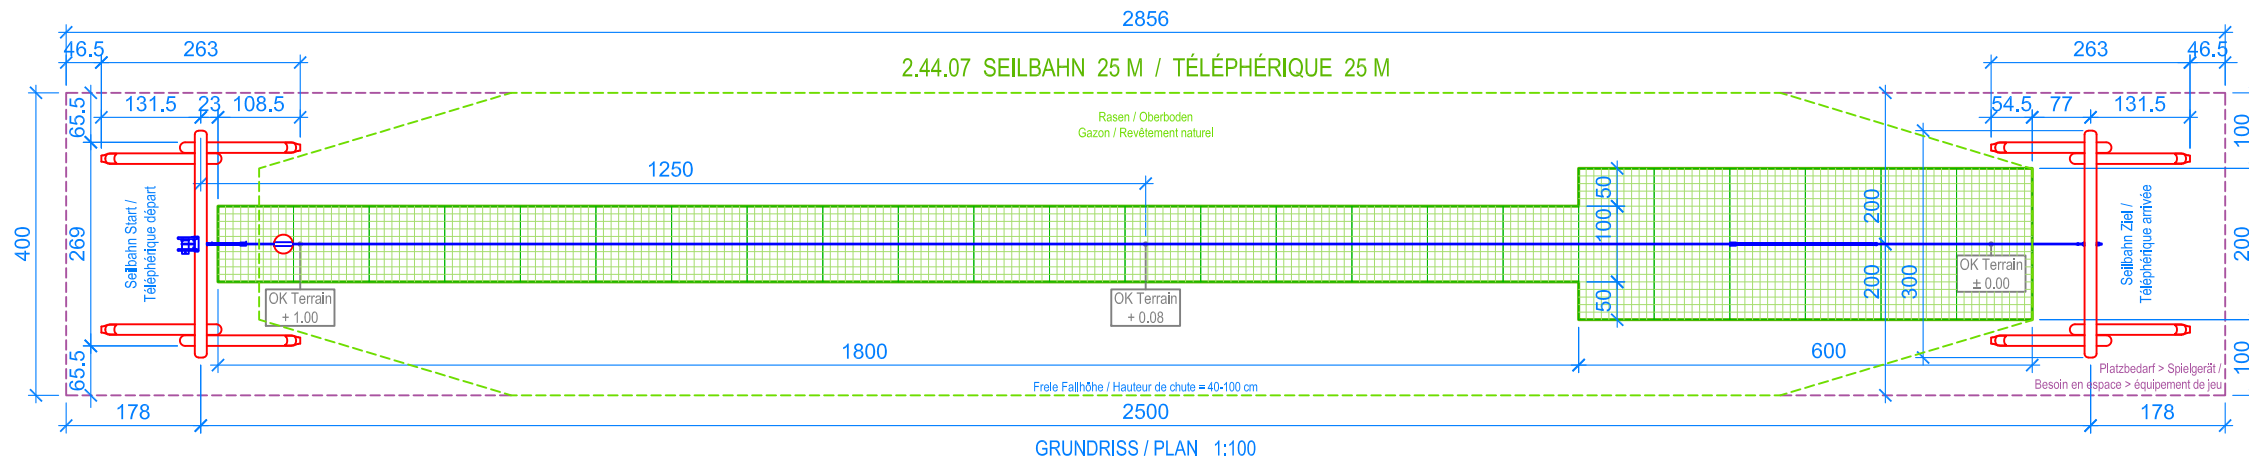

Rasengitterplatten / Dalles gazon L= 30 m:

100 x 100 x 4.5 cm = 35 Stk. / pces

Rasengitterplatten / Dalles gazon L= 25 m:

100 x 100 x 4.5 cm = 30 Stk. / pces

Rasengitterplatten / Dalles gazon L= 20 m:

100 x 100 x 4.5 cm = 25 Stk. / pces

Rasengitterplatten / Dalles gazon L= 15 m:

100 x 100 x 4.5 cm = 20 Stk. / pces

- Aussenkante Rasengitterplatten
- Limite minimale avec dalles gazon
- - - Fallraum
- - - Espace de chute