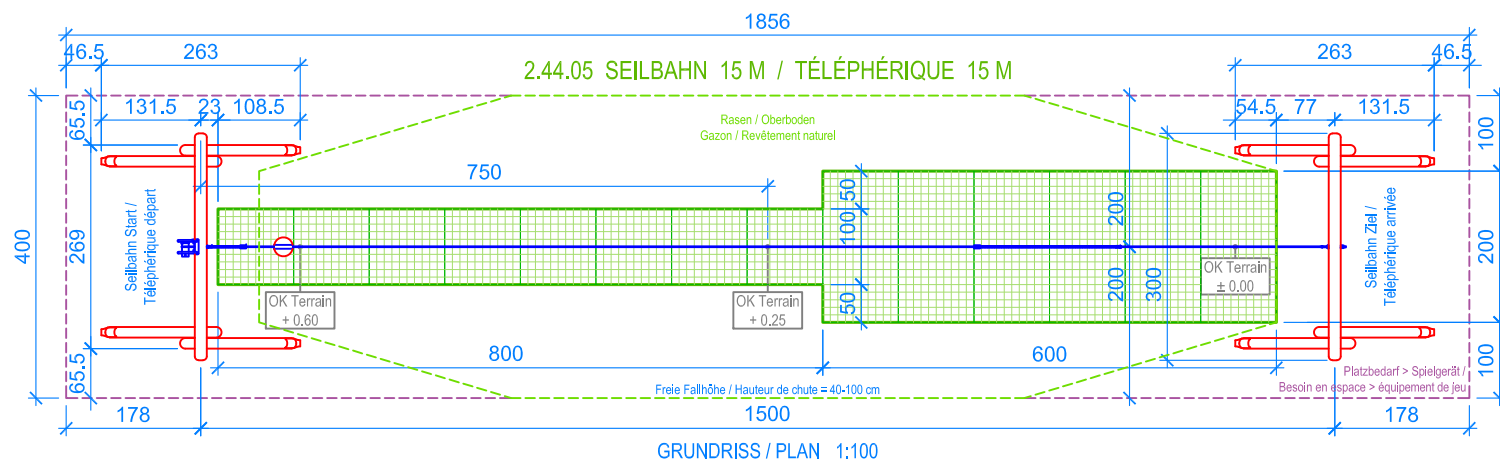

Rasengitterplatten / Dalles gazon L= 30 m:

100 x 100 x 4.5 cm = 35 Stk. / pces

Rasengitterplatten / Dalles gazon L= 25 m:

100 x 100 x 4.5 cm = 30 Stk. / pces

Rasengitterplatten / Dalles gazon L= 20 m:

100 x 100 x 4.5 cm = 25 Stk. / pces

Rasengitterplatten / Dalles gazon L= 15 m:

100 x 100 x 4.5 cm = 20 Stk. / pces

- Aussenkante Rasengitterplatten
- Limite minimale avec dalles gazon
- - - Fallraum
- - - Espace de chute