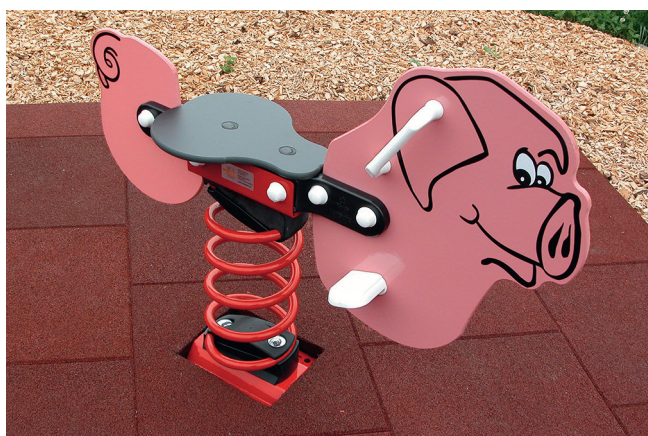

## Federgeräte Jeux sur ressort

Artikel Nr.  
N° article

2.30.33 Schaf  
Mouton

Artikel Nr.  
N° article

2.30.34 Kleeblatt  
Trèfle

Artikel Nr.  
N° article

2.30.35 Schwein  
Cochonnet

Artikel Nr.  
N° article

2.30.55 Zubehör  
Accessoire  
Bodenplatte 100 x 50 x 10 cm  
Plaque de base en béton, 100 x 50 x 10 cm

Artikel Nr.  
N° article

2.30.60 Zubehör  
Accessoire  
Federwippeinfassung Rotbraun,  
120 x 150 x 5 cm  
Revêtement ovale rouge brun pour jeu  
sur ressort

2.30.61 Federwippeinfassung Grün,  
120 x 150 x 5 cm  
Revêtement ovale vert pour jeu sur  
ressort