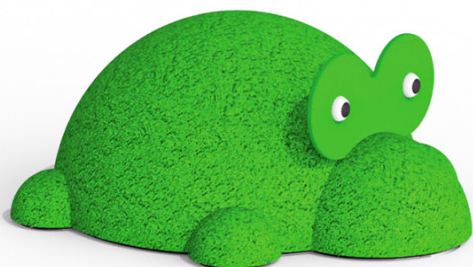

## Spielpunkte Frosch Kalle und Schildkröte Cora Module à grimper Grenouille Charles et Tortue Cora

Material <i>Matériaux</i>	Edelstahl mit Gummigranulat <i>En acier inoxydable avec granulé de caoutchouc</i>
Masse (LxBxH) <i>Dimension (long. larg. haut.)</i>	65 x 52 x 30 cm / 65 x 52 x 30 cm
Alter <i>Age</i>	1–6 Jahre <i>1–6 ans</i>
Schwerstes Teil <i>Pièce la plus lourde</i>	35 kg
Lieferung <i>Livraison</i>	In 1 Einzelteil, fertig montiert <i>En 1 élément, entièrement monté</i>
Montage <i>Montage</i>	<a href="http://www.fuchsthun.ch">www.fuchsthun.ch</a>

Artikel Nr. <i>N° article</i>		Fallraum <i>Espace de chute</i>	Freie Fallhöhe <i>Hauteur de chute</i>
<b>2.29.36</b>	Frosch Kalle <i>Grenouille Charles</i>	Ø 370 cm	30 cm
<b>2.29.37</b>	Schildkröte Cora <i>Tortue Cora</i>	Ø 370 cm	30 cm