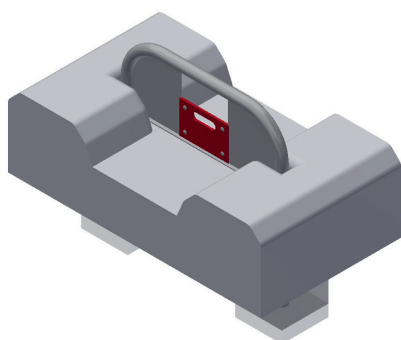

# Wasser- und Sandspielemente kombiniert Jeux d'eau et de sable combinés

Ohne Deluxe-Pumpe, siehe Artikel 2.26.10 / Sans pompe à piston de luxe, voir article 2.26.10

Detail: Wasserauslauf Matschbecken  
Détail: Écoulement d'eau du bassin  
à eau et à sable

Material	In Edelstahl, Abdeckung aus rotem HPL, mit 2 Matschbecken Ø 75 cm und Ø 50 cm und 2 Wasserkanälen 150 cm und 100 cm, ohne Deluxe-Pumpe.
Matériaux	En acier inoxydable, panneau en HPL rouge, avec 2 bassins à eau et à sable Ø 75 cm et Ø 50 cm et 2 rigoles 150 cm et 100 cm, sans pompe à piston de luxe.
Masse	Je nach Anordnung
Dimension	Selon disposition
Alter	3–12 Jahre
Age	3–12 ans
Lieferung	In Elementen, fertig montiert
Livraison	En éléments, entièrement montés
Montage	www.fuchsthun.ch
Montage	

Artikel Nr. N° article	Fallraum Espace de chute
2.26.31 Wasser- und Sandspielemente kombiniert Jeux d'eau et sable combinés	Je nach Anordnung Selon disposition

Artikel Nr. N° article	Masse Dimension	Gewicht Poids
<b>2.26.32</b> Matschbecken Ø 75 <i>Bassin à eau et à sable Ø 75</i>	Ø 85 cm H 40–80 cm	23 kg

Artikel Nr. N° article	Masse Dimension	Gewicht Poids
<b>2.26.33</b> Matschbecken Ø 50 <i>Bassin à eau et à sable Ø 50</i>	Ø 58 cm H 40–80 cm	11 kg

Artikel Nr. N° article	Masse Dimension	Gewicht Poids
<b>2.26.35</b> Wasserkanal 150 <i>Rigole 150</i>	152 x 35 cm H 40–80 cm	18 kg
<b>2.26.36</b> Wasserkanal 100 <i>Rigole 100</i>	102 x 35 cm H 40–80 cm	13 kg