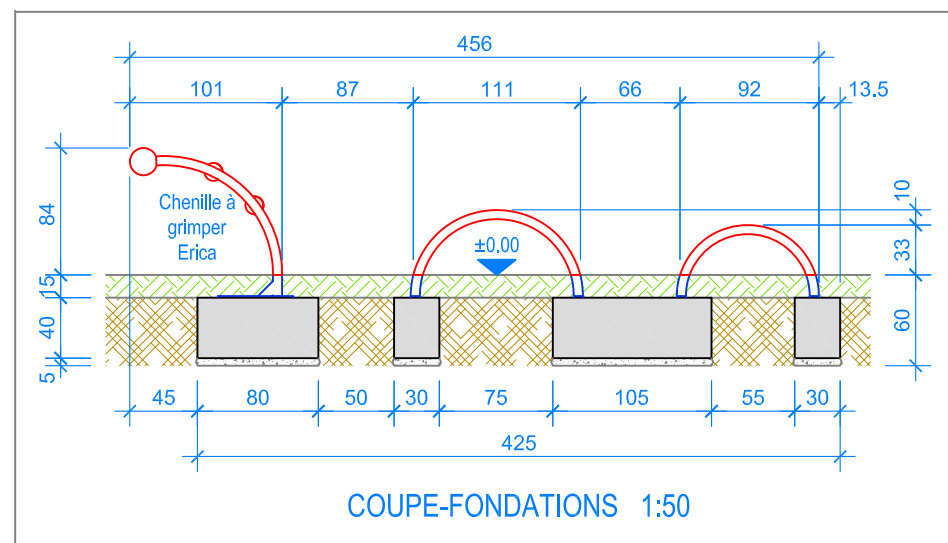

----- Espace de chute