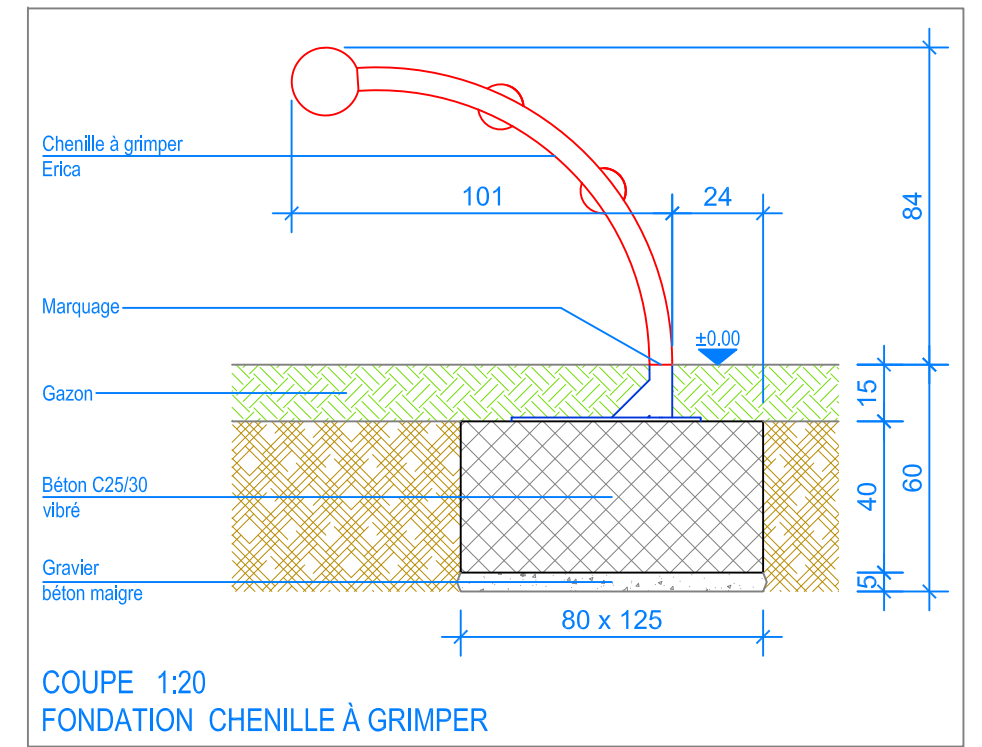

----- Espace de chute