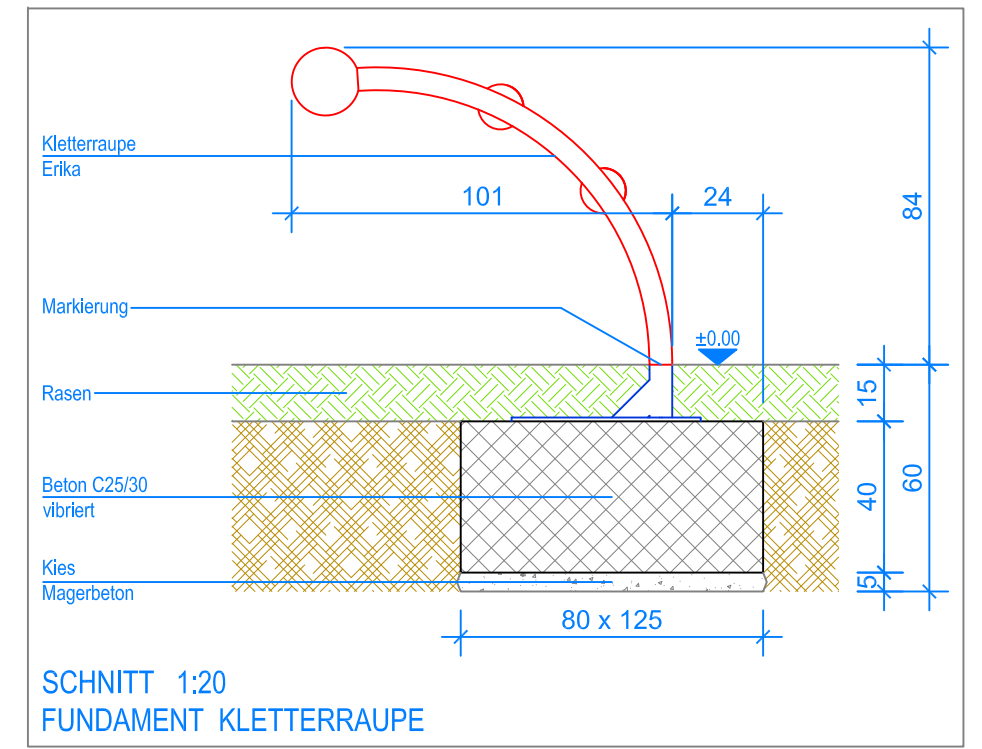

GRUNDRISS 1:50

SCHNITT 1:20
FUNDAMENT KLETTERRAUPE

SCHNITT-FUNDAMENTE 1:50

----- Fallraum

Fuchs Thun AG
 Tempelstrasse 11, CH-3608 Thun
 Tel. 033 334 30 00
 Internet: www.fuchsthun.ch
 E-Mail: info@fuchsthun.ch
 Conseil et vente Suisse romande
 Tél. 079 314 64 50

Objekt: Fundamentplan Rasen:
 2.22.43 Kletterraupe Erika

Dat.: 17.08.2016
 Gez.: M.Trüeb

Rev.: 02.09.2019
 Rev.: 12.01.2024

PLNr.: 2.22.43
 Mst.: 1:50 / 1:20