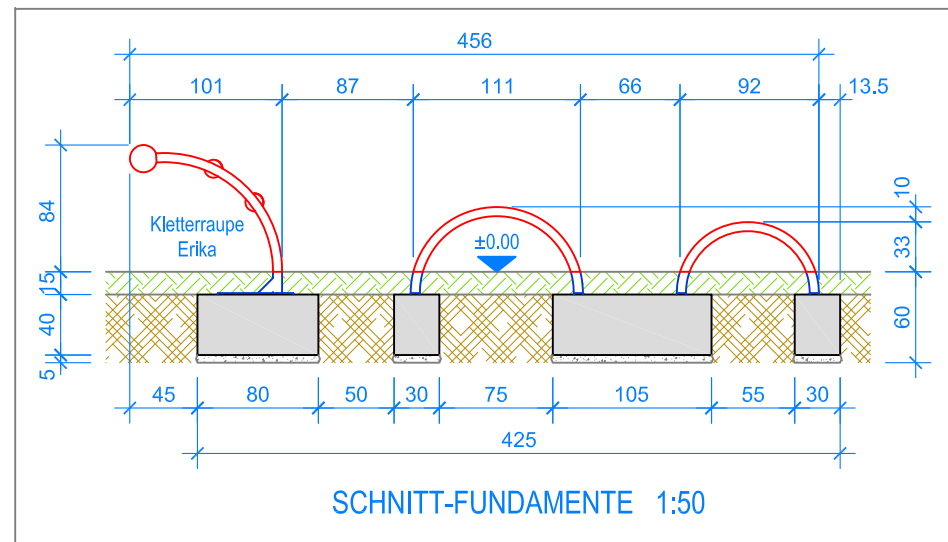

GRUNDRISS 1:50

SCHNITT 1:20
FUNDAMENT KLETTERRAUPE

SCHNITT-FUNDAMENTE 1:50

----- Fallraum

Fuchs Thun AG
 Tempelstrasse 11, CH-3608 Thun
 Tel. 033 334 30 00
 Internet: www.fuchsthun.ch
 E-Mail: info@fuchsthun.ch
 Conseil et vente Suisse romande
 Tél. 079 314 64 50

Objekt: Fundamentplan Rasen:
 2.22.43 Kletterraupe Erika

Dat.: 17.08.2016
 Gez.: M.Trüeb

Rev.: 02.09.2019
 Rev.: 12.01.2024

PLNr.: 2.22.43
 Mst.: 1:50 / 1:20