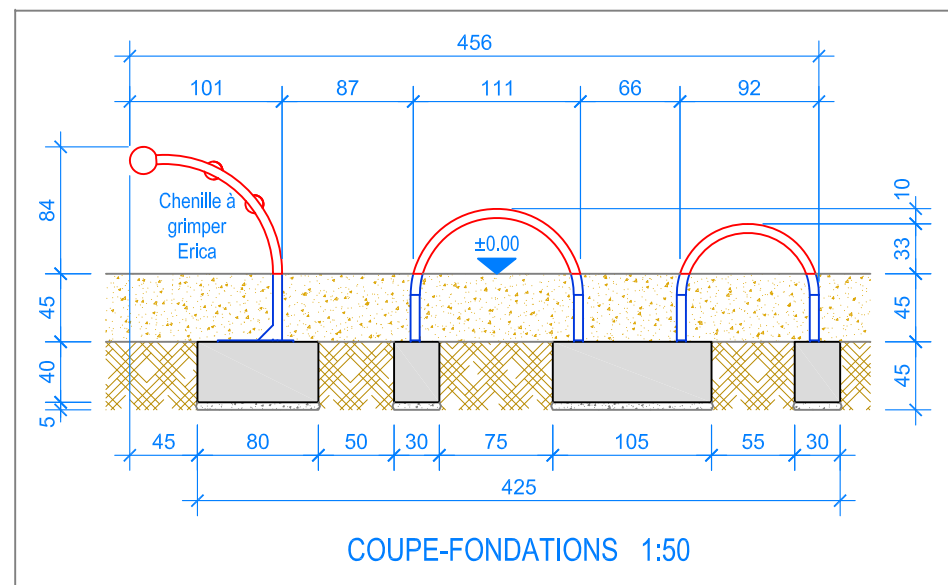

PLAN 1:50

COUPE 1:20
FONDATION CHENILLE À GRIMPER

COUPE-FONDATIONS 1:50

- Limite minimale revêtement avec sol meuble
- - - Espace de chute

Fuchs Thun AG
 Tempelstrasse 11, CH-3608 Thun
 Tel. 033 334 30 00
 Internet: www.fuchsthun.ch
 E-Mail: info@fuchsthun.ch
 Conseil et vente Suisse romande
 Tél. 079 314 64 50

Objekt: Plan des fondations revêtement avec sol meuble:
 2.22.43 Chenille à grimper Erica

Dat.: 17.08.2016	Rev.: 02.09.2019	PLNr.: 2.22.43
Gez.: M.Trüeb	Rev.: 12.01.2024	Mst.: 1:50 / 1:20