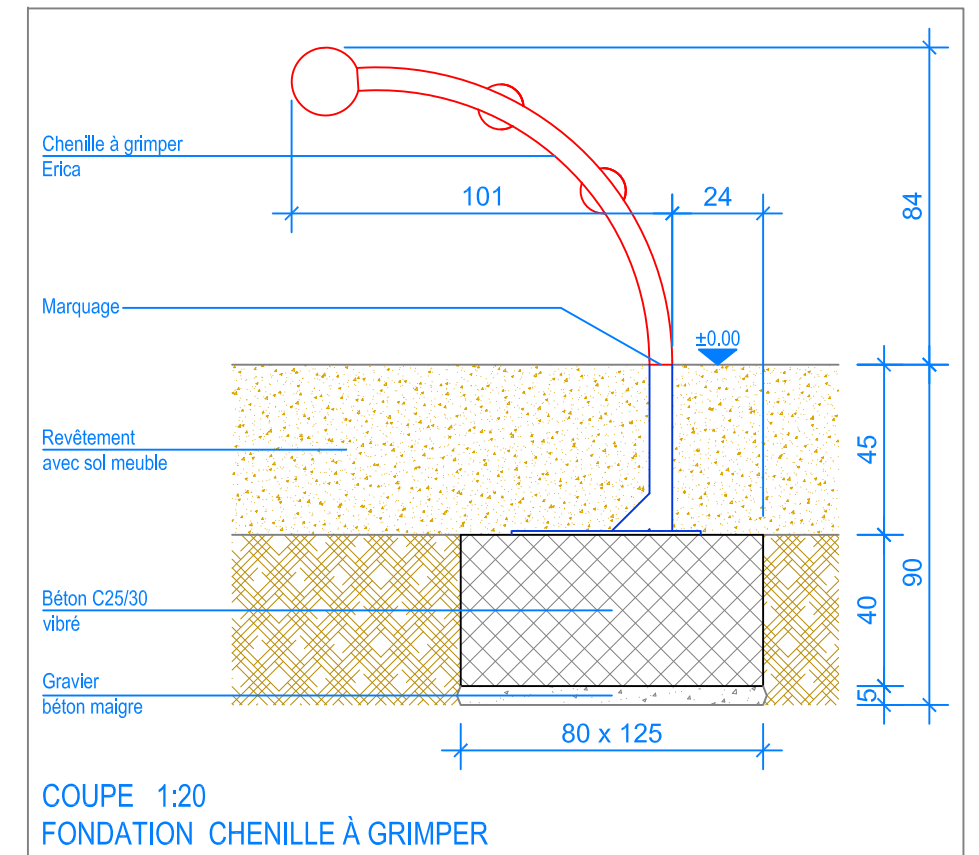

PLAN 1:50

COUPE 1:20
FONDATION CHENILLE À GRIMPER

COUPE-FONDATIONS 1:50

- Limite minimale revêtement avec sol meuble
- - - Espace de chute

Fuchs Thun AG
 Tempelstrasse 11, CH-3608 Thun
 Tel. 033 334 30 00
 Internet: www.fuchsthun.ch
 E-Mail: info@fuchsthun.ch
 Conseil et vente Suisse romande
 Tél. 079 314 64 50

Objekt: Plan des fondations revêtement avec sol meuble:
 2.22.43 Chenille à grimper Erica

Dat.: 17.08.2016	Rev.: 02.09.2019	PLNr.: 2.22.43
Gez.: M.Trüeb	Rev.: 12.01.2024	Mst.: 1:50 / 1:20