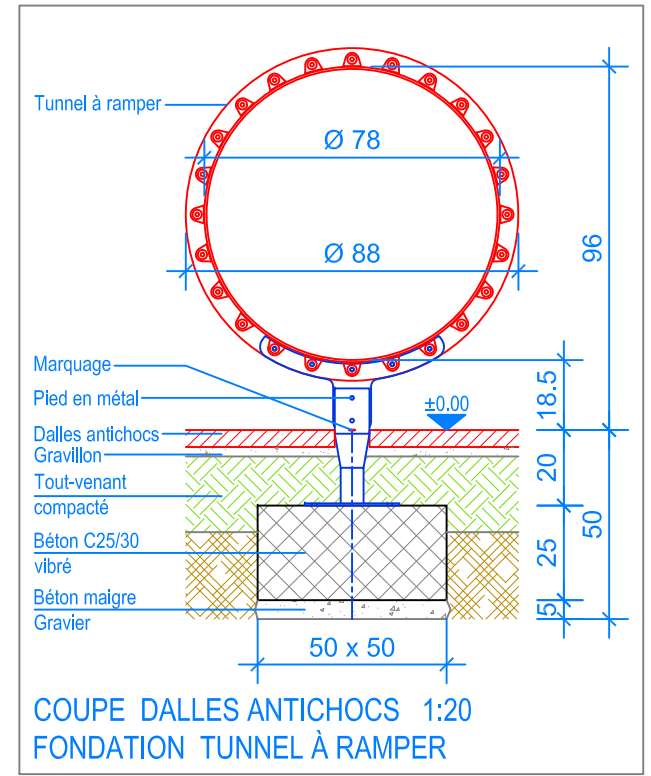

Fuchs Thun AG
Tempelstrasse 11, CH-3608 Thun
Tel. 033 334 30 00
Internet: www.fuchsthun.ch
E-Mail: info@fuchsthun.ch
Conseil et vente Suisse romande
Tél. 079 314 64 50

Objekt: Plan des fondations dalles antichocs, dalles gazon et avec du gazon:
2.16.06 Tunnel à ramper

Dat.: 21.06.2011	Rev.: 14.08.2018 - SM	PLNr.: 2.16.06
Gez.: CO / MT	Rev.: 29.11.2023 - MT	Mst.: 1:50 / 1:20