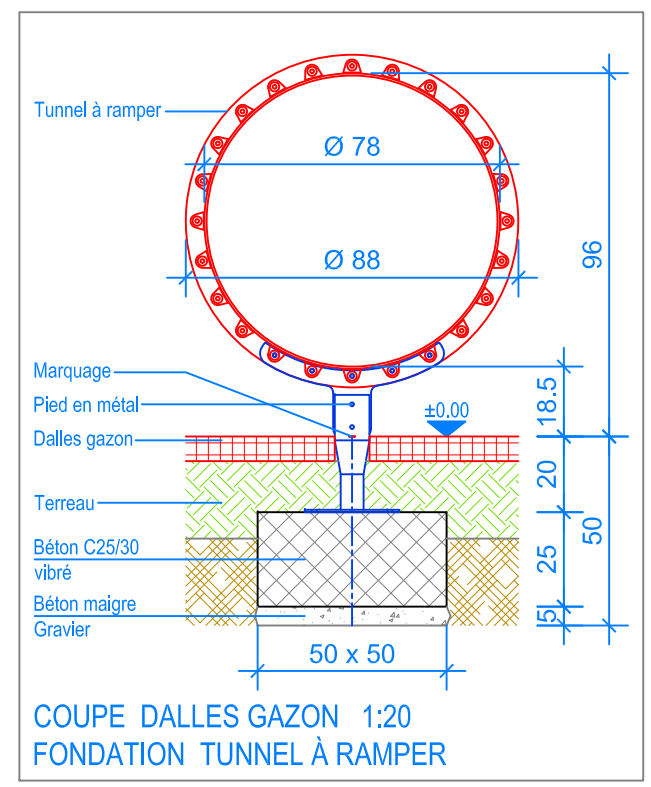

Fuchs Thun AG
Tempelstrasse 11, CH-3608 Thun
Tel. 033 334 30 00
Internet: www.fuchsthun.ch
E-Mail: info@fuchsthun.ch
Conseil et vente Suisse romande
Tél. 079 314 64 50

Objekt: Plan des fondations dalles antichocs, dalles gazon et avec du gazon:
2.16.06 Tunnel à ramper

Dat.: 21.06.2011	Rev.: 14.08.2018 - SM	PLNr.: 2.16.06
Gez.: CO / MT	Rev.: 29.11.2023 - MT	Mst.: 1:50 / 1:20