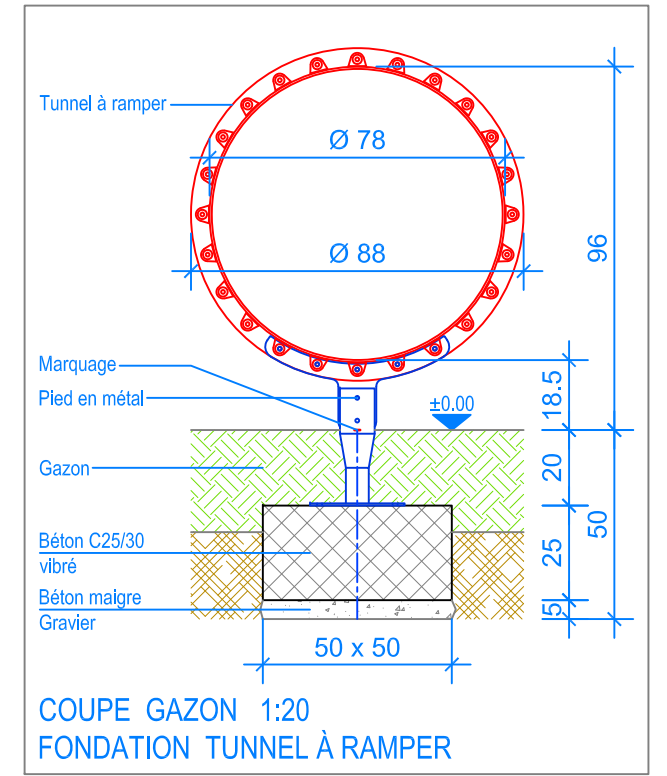

Fuchs Thun AG
Tempelstrasse 11, CH-3608 Thun
Tel. 033 334 30 00
Internet: www.fuchsthun.ch
E-Mail: info@fuchsthun.ch
Conseil et vente Suisse romande
Tél. 079 314 64 50

Objekt: Plan des fondations dalles antichocs, dalles gazon et avec du gazon:
2.16.06 Tunnel à ramper

Dat.: 21.06.2011	Rev.: 14.08.2018 - SM	PLNr.: 2.16.06
Gez.: CO / MT	Rev.: 29.11.2023 - MT	Mst.: 1:50 / 1:20