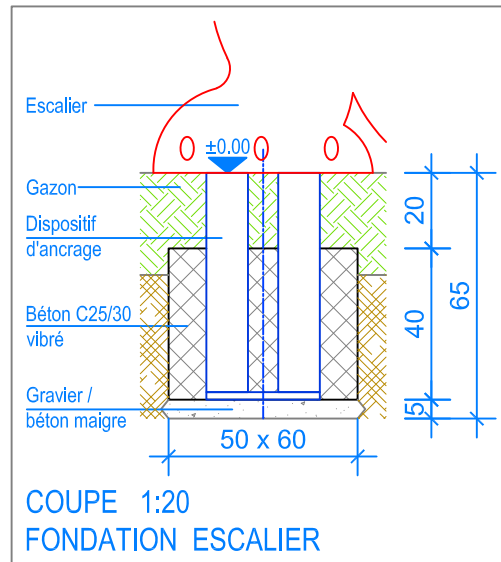

----- Espace de chute

Fuchs Thun AG
Tempelstrasse 11, CH-3608 Thun
Tel. 033 334 30 00
Internet: www.fuchsthun.ch
E-Mail: info@fuchsthun.ch
Consell et vente Suisse romande
Tél. 079 314 64 50

Objekt: **Plan des fondations gazon:
2.06.48 Toboggan Dino**

Dat.: 12.08.2014

Rev.: 15.10.2018 - MT

Pl.Nr.: 2.06.48

Gez.: Silvia Meyer

Rev.: 14.02.2024 - MT

Mst.: 1:50 / 1:20