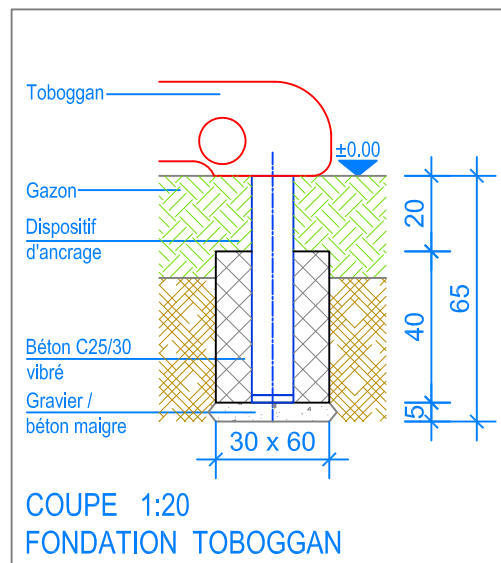

PLAN 1:50

----- Espace de chute

COUPE 1:20
FONDATION ESCALIER

COUPE 1:20
FONDATION TOBOGGAN

Fuchs Thun AG
 Tempelstrasse 11, CH-3608 Thun
 Tel. 033 334 30 00
 Internet: www.fuchsthun.ch
 E-Mail: info@fuchsthun.ch
Consell et vente Suisse romande
 Tél. 079 314 64 50

Objekt: **Plan des fondations gazon:
2.06.48 Toboggan Dino**

Dat.: 12.08.2014

Rev.: 15.10.2018 - MT

Pl.Nr.: 2.06.48

Gez.: Silvia Meyer

Rev.: 14.02.2024 - MT

Mst.: 1:50 / 1:20