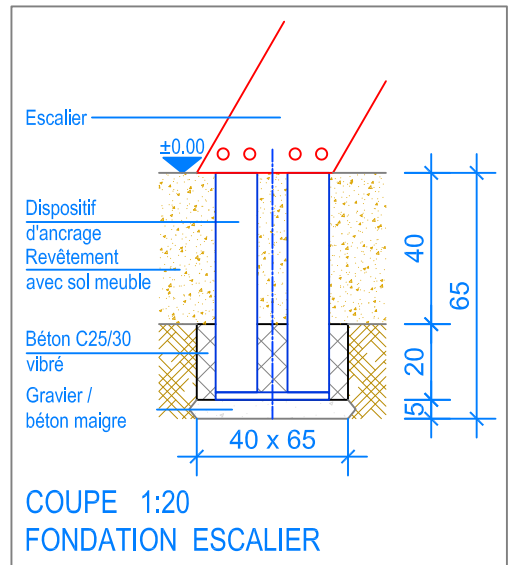

Fuchs Thun AG
Tempelstrasse 11, CH-3608 Thun
Tel. 033 334 30 00
Internet: www.fuchsthun.ch
E-Mail: info@fuchsthun.ch
Conseil et vente Suisse romande
Tél. 079 314 64 50

Objekt: Plan des fondations revêtement avec sol meuble:
2.06.45 Toboggan Poulpe

Dat.: 14.05.2012

Rev.: 12.10.2018 - MT

Pl.Nr.: 2.06.45

Gez.: Manuela Messerli

Rev.: 14.02.2024 - MT

Mst.: 1:50 / 1:20