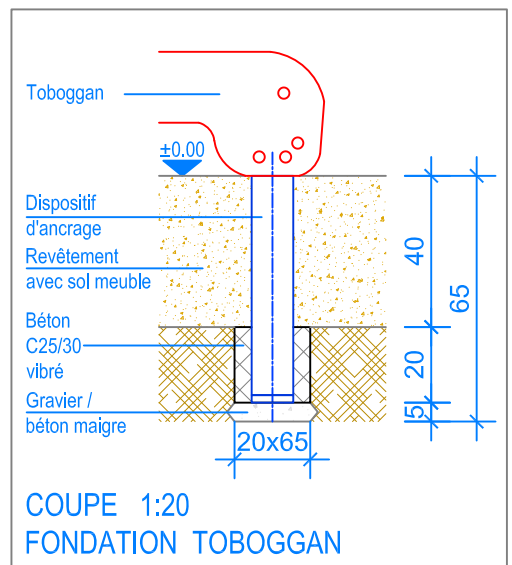

PLAN 1:50

- Limite minimale revêtement avec sol meuble
- - - Espace de chute

Fuchs Thun AG
 Tempelstrasse 11, CH-3608 Thun
 Tel. 033 334 30 00
 Internet: www.fuchsthun.ch
 E-Mail: info@fuchsthun.ch
 Conseil et vente Suisse romande
 Tél. 079 314 64 50

Objekt: Plan des fondations revêtement avec sol meuble:
 2.06.45 Toboggan Poulpe

Dat.: 14.05.2012

Rev.: 12.10.2018 - MT

Pl.Nr.: 2.06.45

Gez.: Manuela Messerli

Rev.: 14.02.2024 - MT

Mst.: 1:50 / 1:20