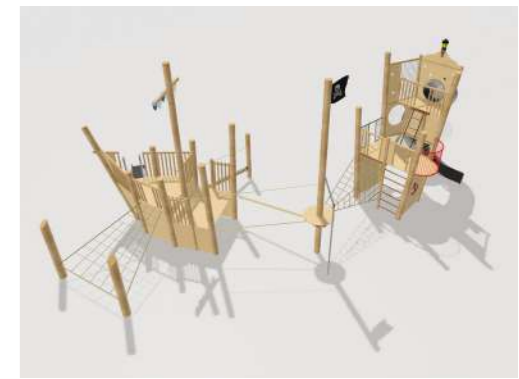

Un bateau pirate au bord du lac de Zurich.

Dans le port du ferry Horgen-Meilen, l'aire de jeux devient une véritable aventure. Le défi: réaliser une pièce unique qui stimule l'imagination tout en s'intégrant parfaitement à la topographie et à la végétation existante.