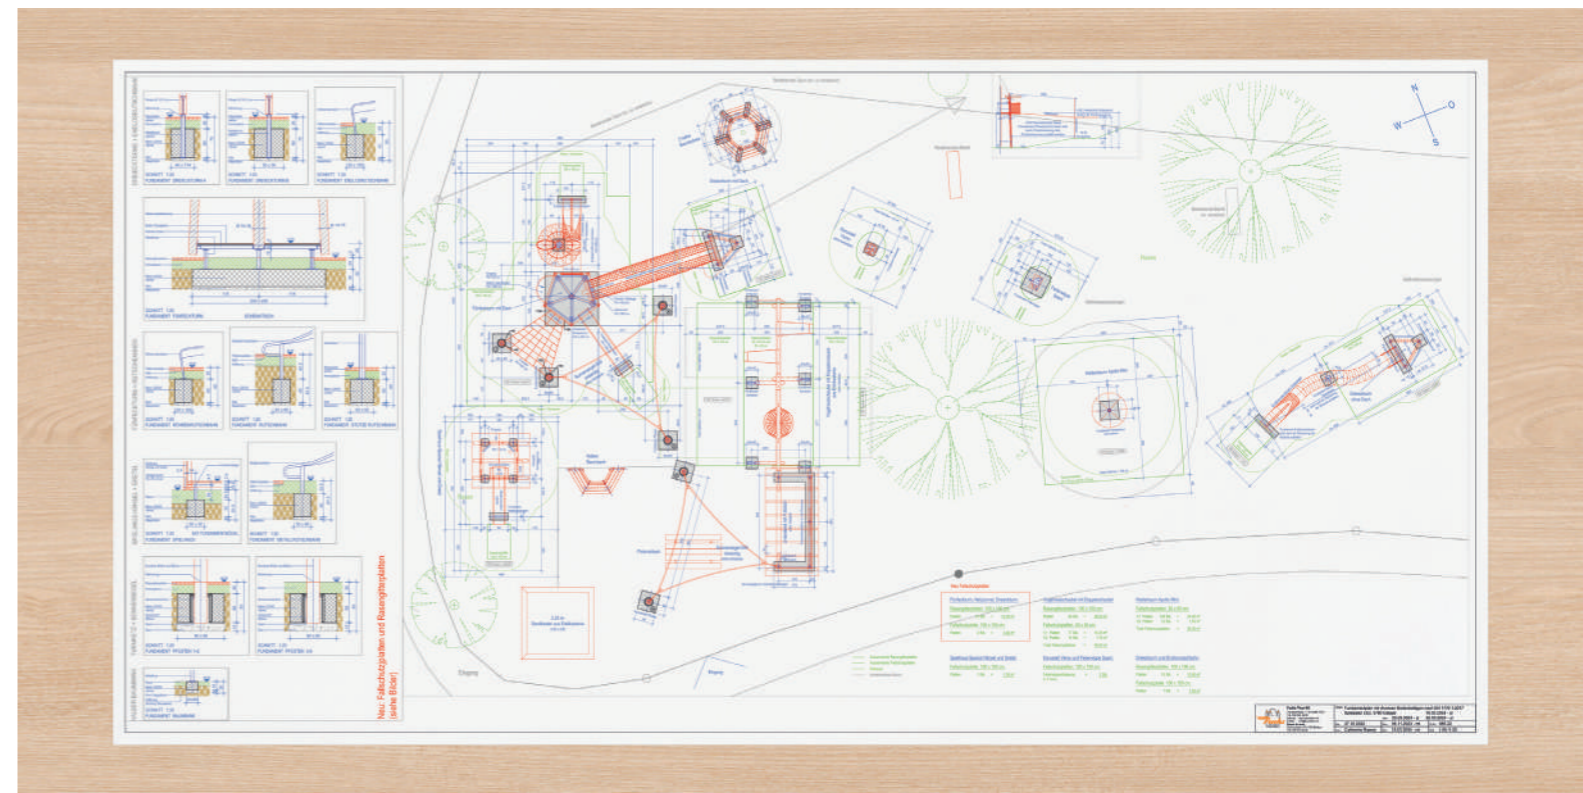

Une expérience de jeu avec vue imprenable.

Au cœur des Alpes bernoises, cette place de jeux complète l'architecture emblématique de Gstaad. Le défi: créer une installation capable de résister aux conditions alpines tout en respectant l'esthétique du lieu.